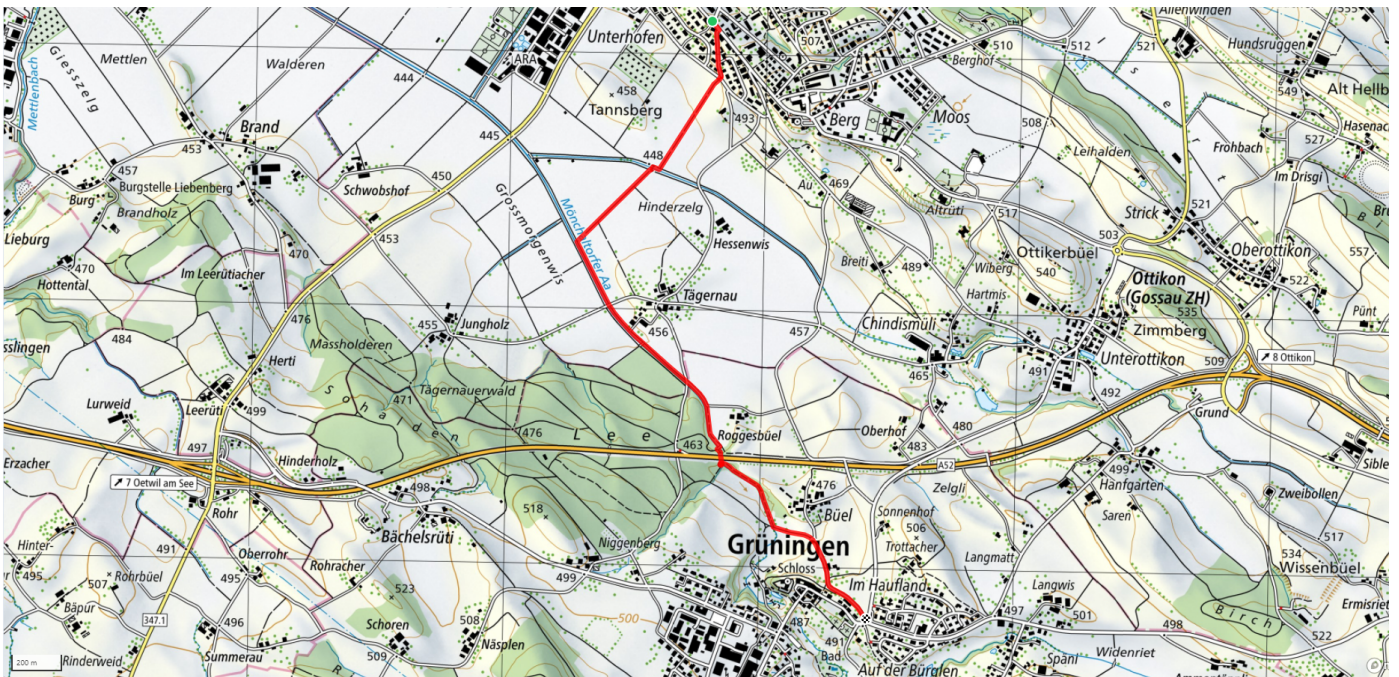

# Schlangenbrünneli

3.2km

↑↓  
0m

0

**Treffpunkt**

Bushaltestelle Gossau Zentrum

**Gemütlicher Abschluss**

Restaurant Rosengarten