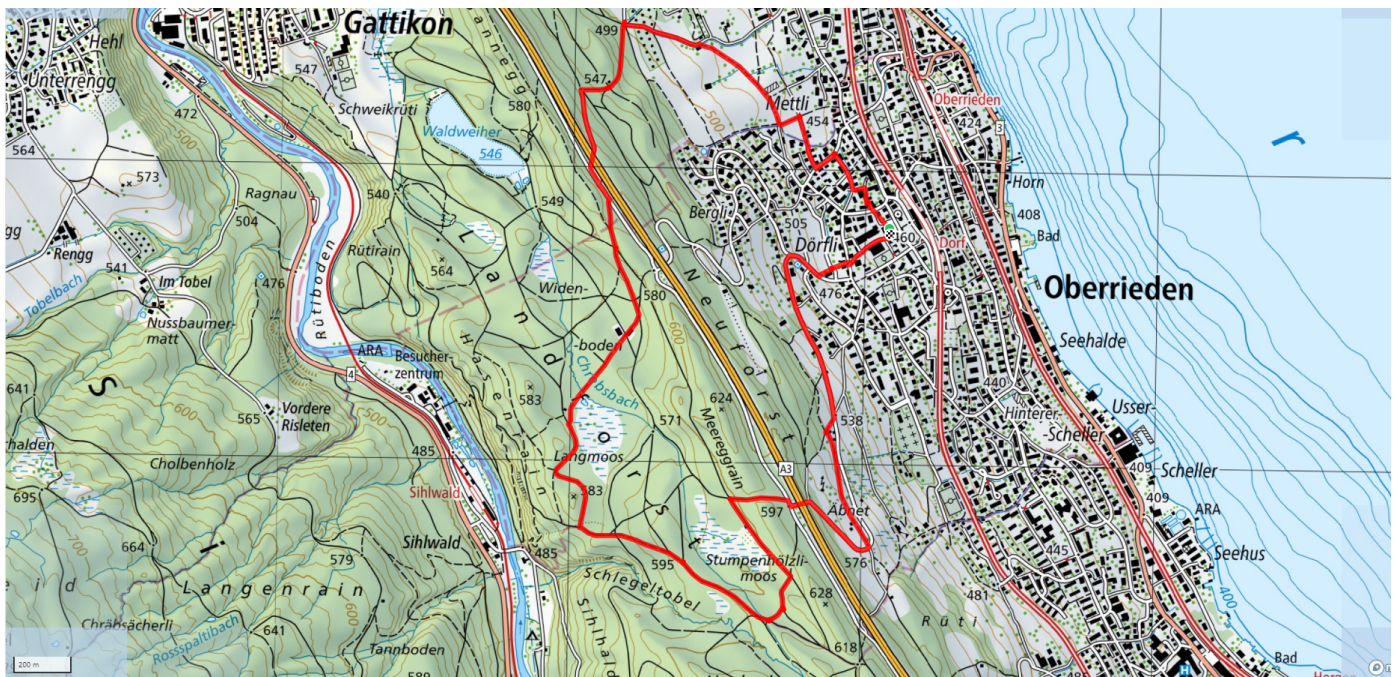

# Möösli-Weg

6.9km

↑↓  
180m

0

## Treffpunkt

PP vor Schulhaus Kirchstrasse