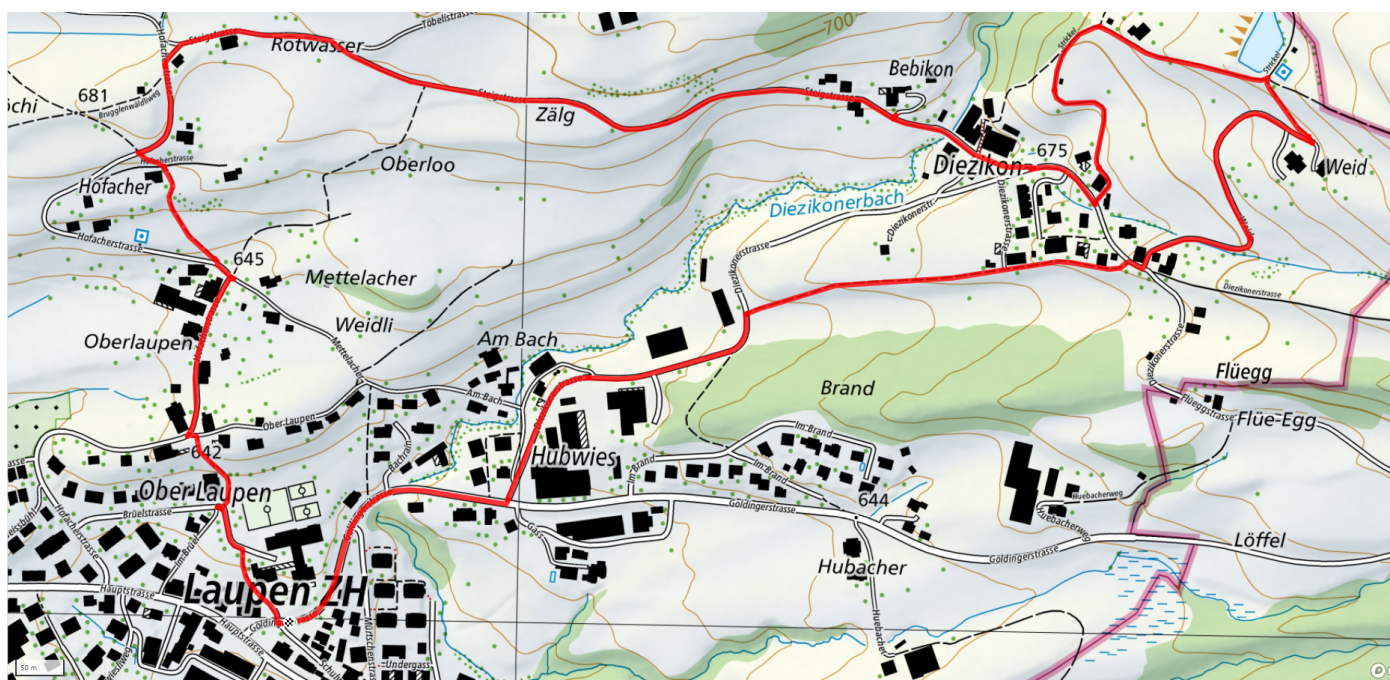

14

Strickelweiher

3.7km

↑↓
162m

0

Treffpunkt

Bushaltestelle Laupen ZH, Schulhaus

schweizmobil.ch

zaemegolaufe.ch

Wald ZH