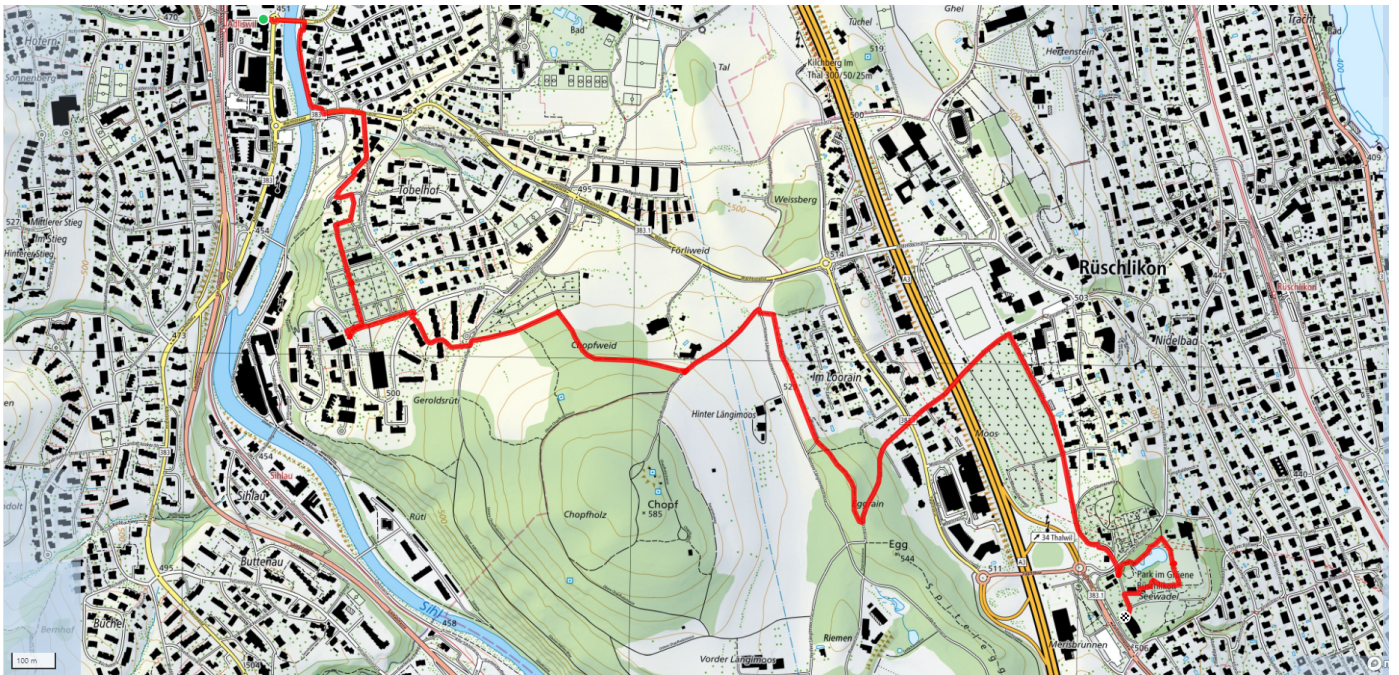

16

Park im Grüene

4.4km

↑ 137m
↓ 83m

0

Treffpunkt
Bruggeplatz vor Bibliothek

Gemütlicher Abschluss
Restaurant Park im Grüene

schweizmobil.ch

zaemegolaufe.ch