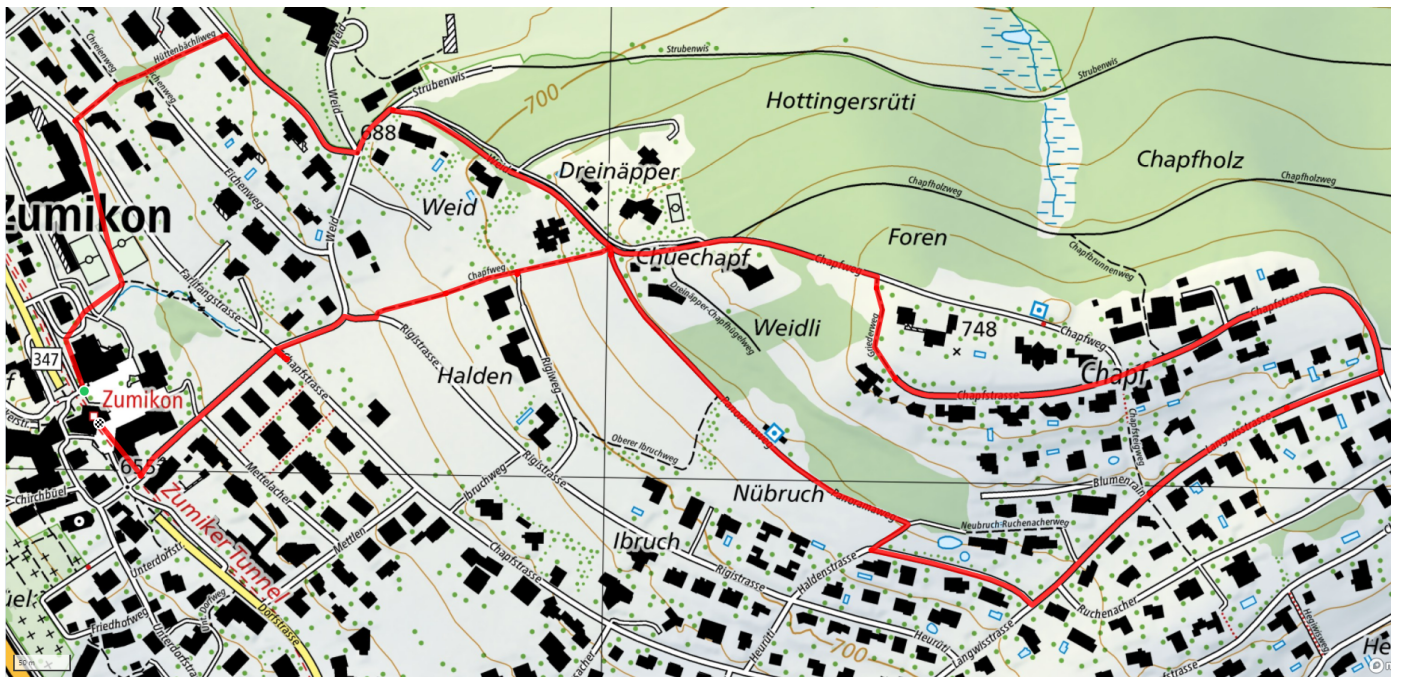

1

Panoramaweg

3.2km

↑↓
109m

0

Treffpunkt
Dorfplatz Zumikon

Gemütlicher Abschluss
Restaurant Italia 2000

schweizmobil.ch

zaemegolaufe.ch