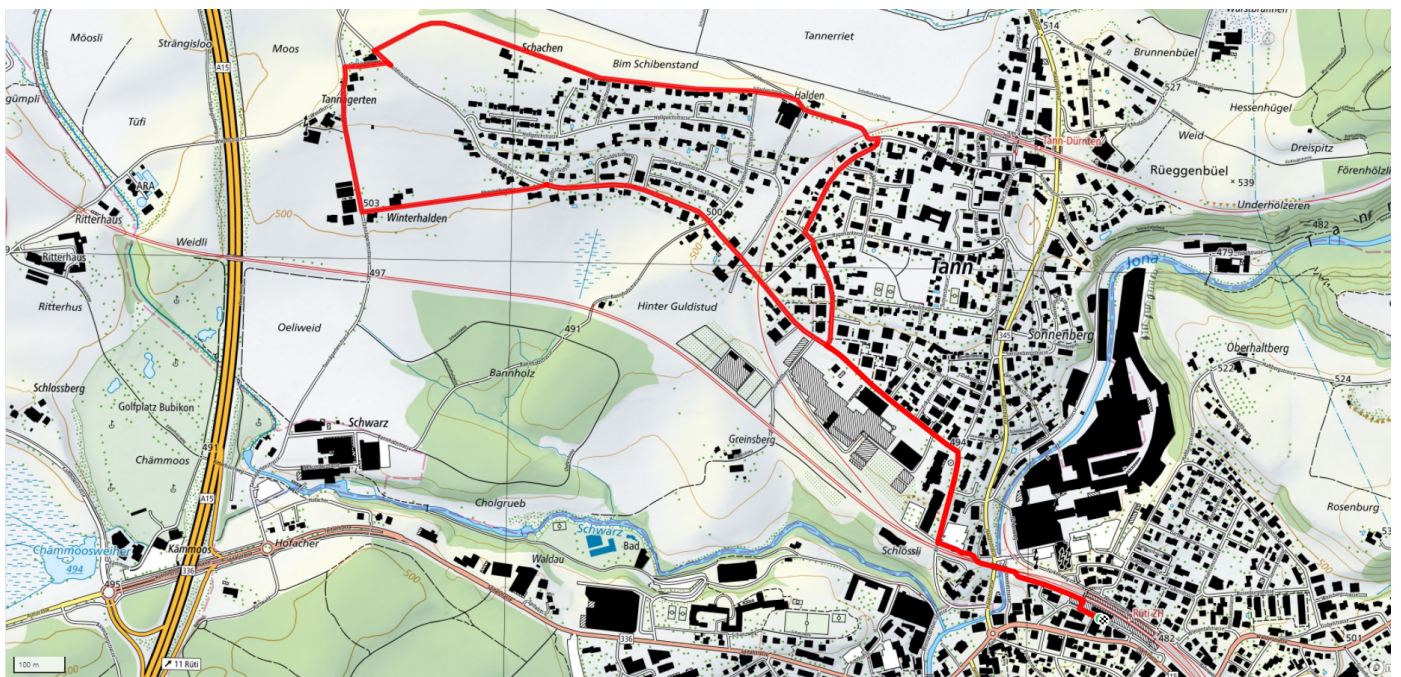

14

Tannenried

4.6km

↑↓
54m

0

Treffpunkt
Bahnhofskiosk Rüti

schweizmobil.ch

zaemegolaufe.ch

**GEMEINDE
RÜTI ZH**
leben & gestalten