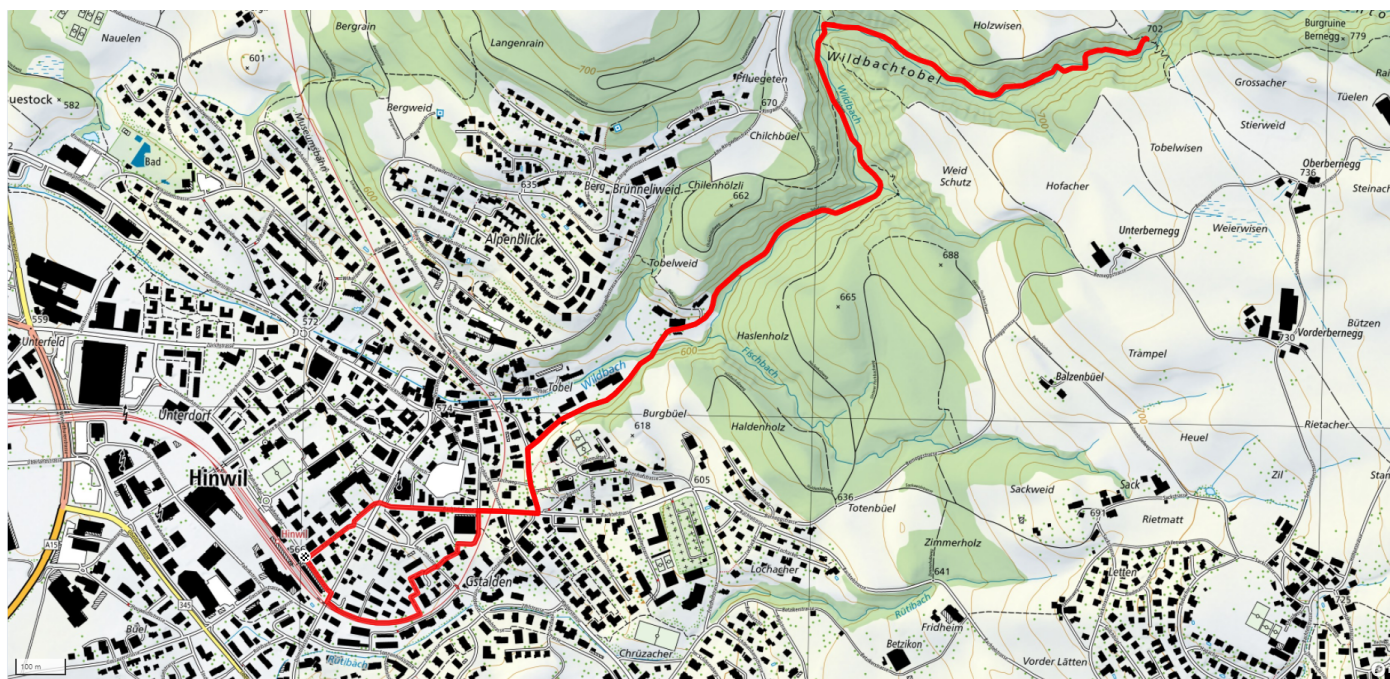

# 19

# Wildbachtobel

5.5km

↑↓  
150m

0

## Treffpunkt

Bahnhof Hinwil (vor Migrolino)