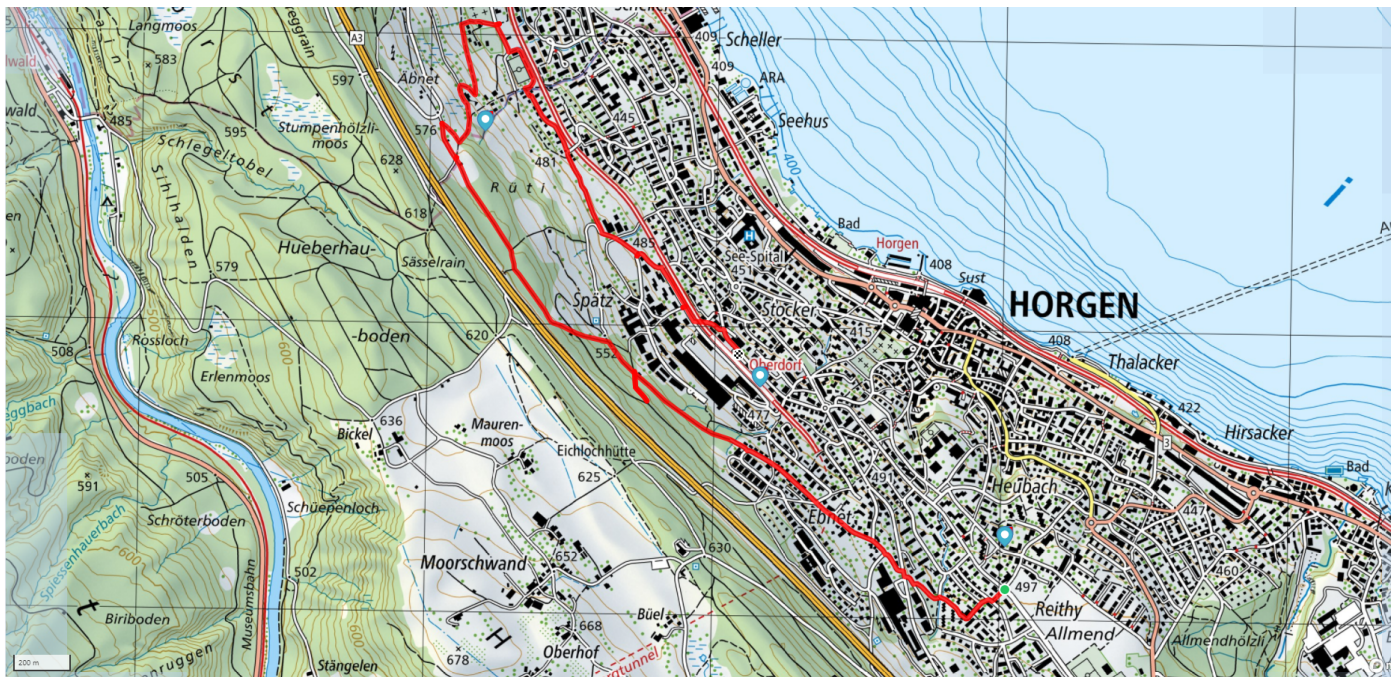

## Frohe Aussicht

5.6km

↑ 165m  
↓ 179m

0

### Treffpunkt

Bahnhof See, Horgen

### Start des Parcours

Bushaltestelle Horgen, Gehren