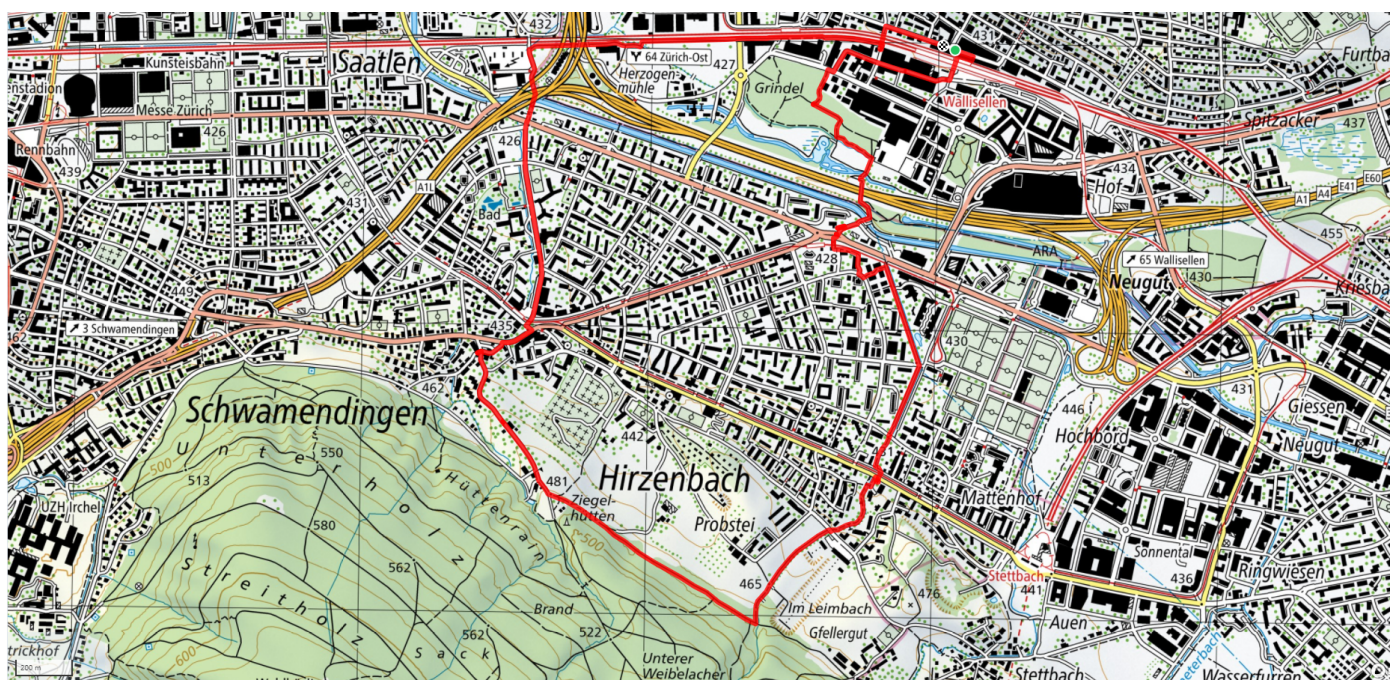

36

Ziegelhütte

7.9km

↑↓
0m

0

Treffpunkt
Bahnhof Wallisellen

Gemütlicher Abschluss
Pizzeria Il Faro

schweizmobil.ch

zaemegolaufe.ch

Stadt
wallisellen