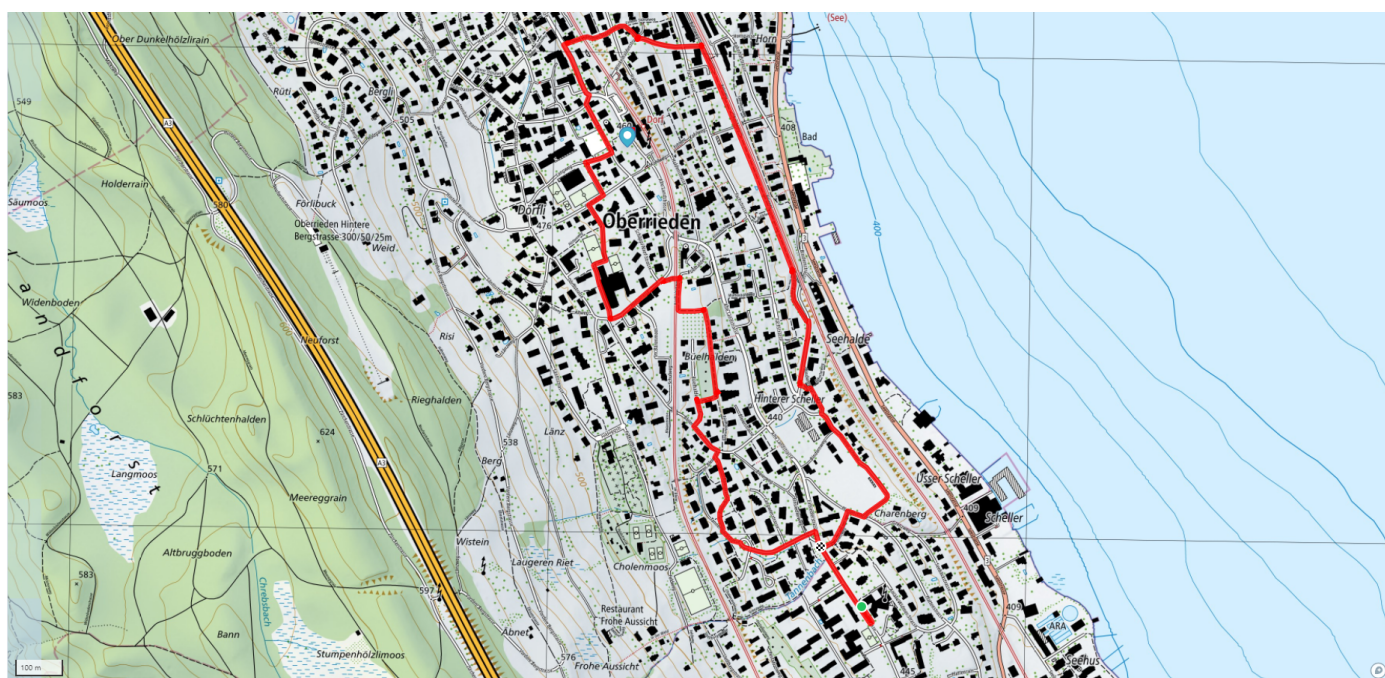

## Zum Kölli Beck

3.7km

↑↓  
75m

0

**Treffpunkt**  
Bahnhof See, Horgen

**Start des Parcours**  
Bushaltestelle Horgen, Widmerheim

**Gemütlicher Abschluss**  
Bäckerei Kölli

[schweizmobil.ch](https://schweizmobil.ch)