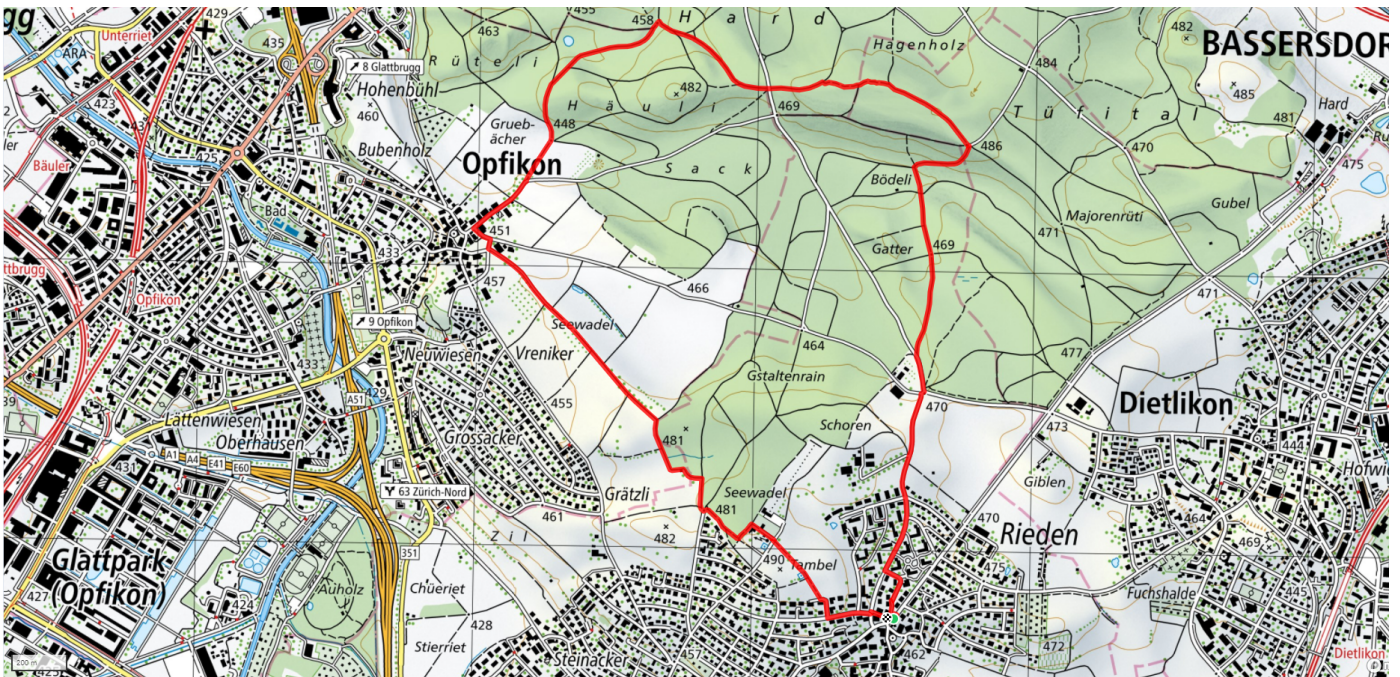

33

Opfikon

6.3km

85m
94m

46

Treffpunkt

Haltestelle Lindenplatz (Ortsbus 771)

schweizmobil.ch

zaemegolaufe.ch

Stadt
wallisellen