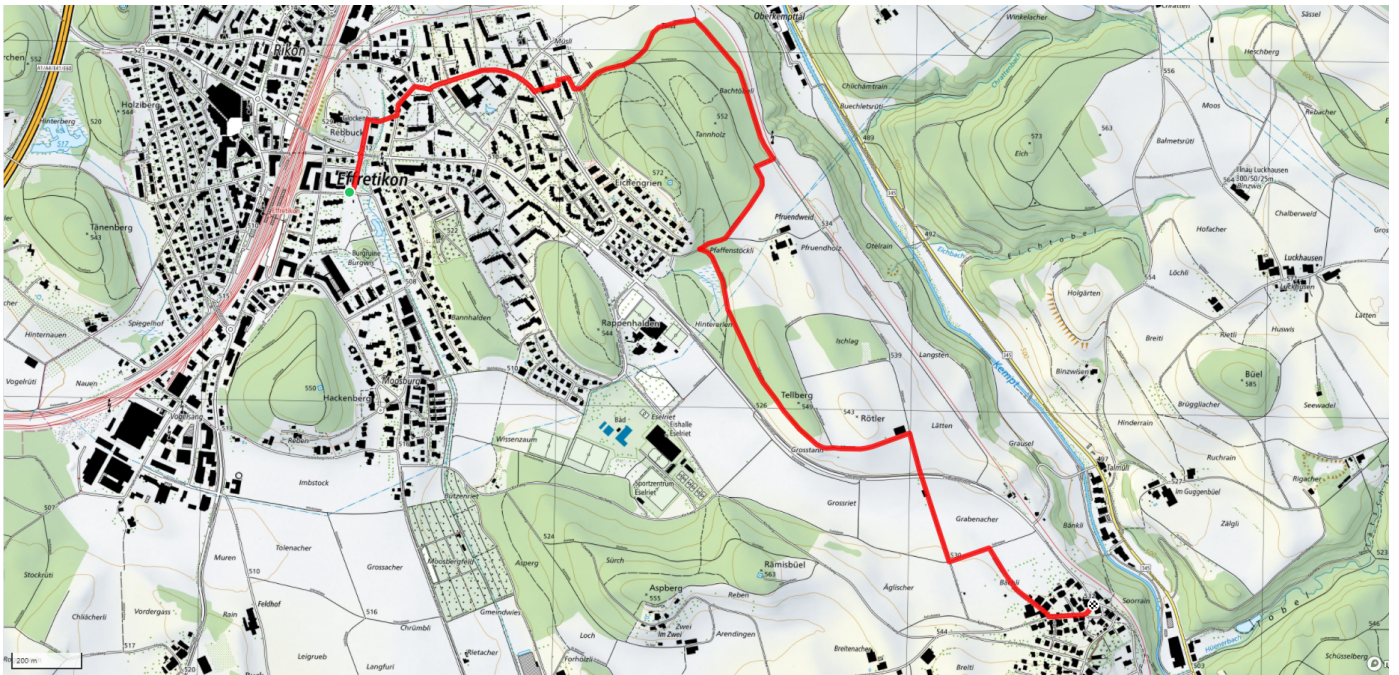

9

Pfruendweid (Tellberg)

4.1km

↑↓
0m

0

Treffpunkt

Parkanlage Moosburg, Effretikon

Gemütlicher Abschluss

Restaurant Löwen, Illnau

schweizmobil.ch

zaemegolaufe.ch

Stadt Illnau-Effretikon