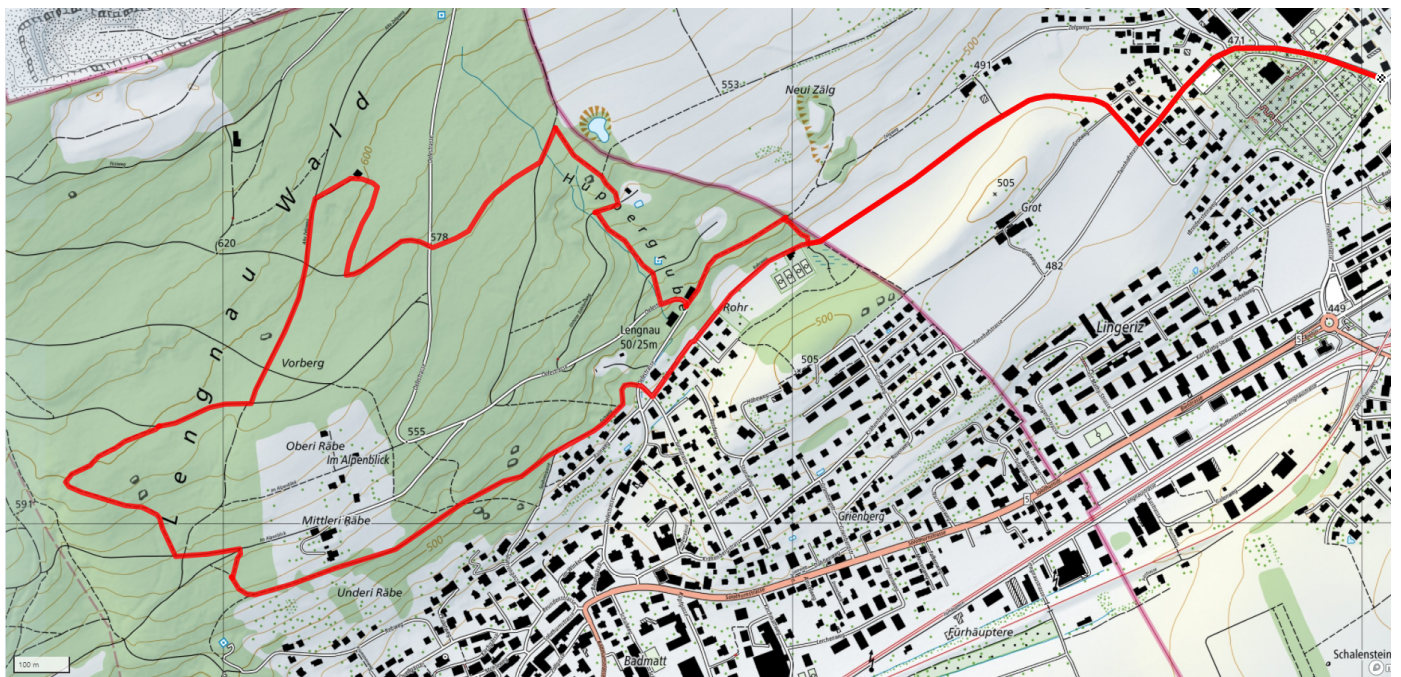

11

Wurzelweg

6.4km

↑↓
193m

45

Treffpunkt

Friedhofparkplatz Nord Tannhofstr.

Informationen zu den Öffentlichen Verkehrsmitteln

Bushaltestelle Friedhof

Gemütlicher Abschluss

Restaurant Parktheater oder Kulla (Monbijou)

schweizmobil.ch

zaemegolaufe.ch

GRENCHEN

Markenzeichen für Lebensqualität