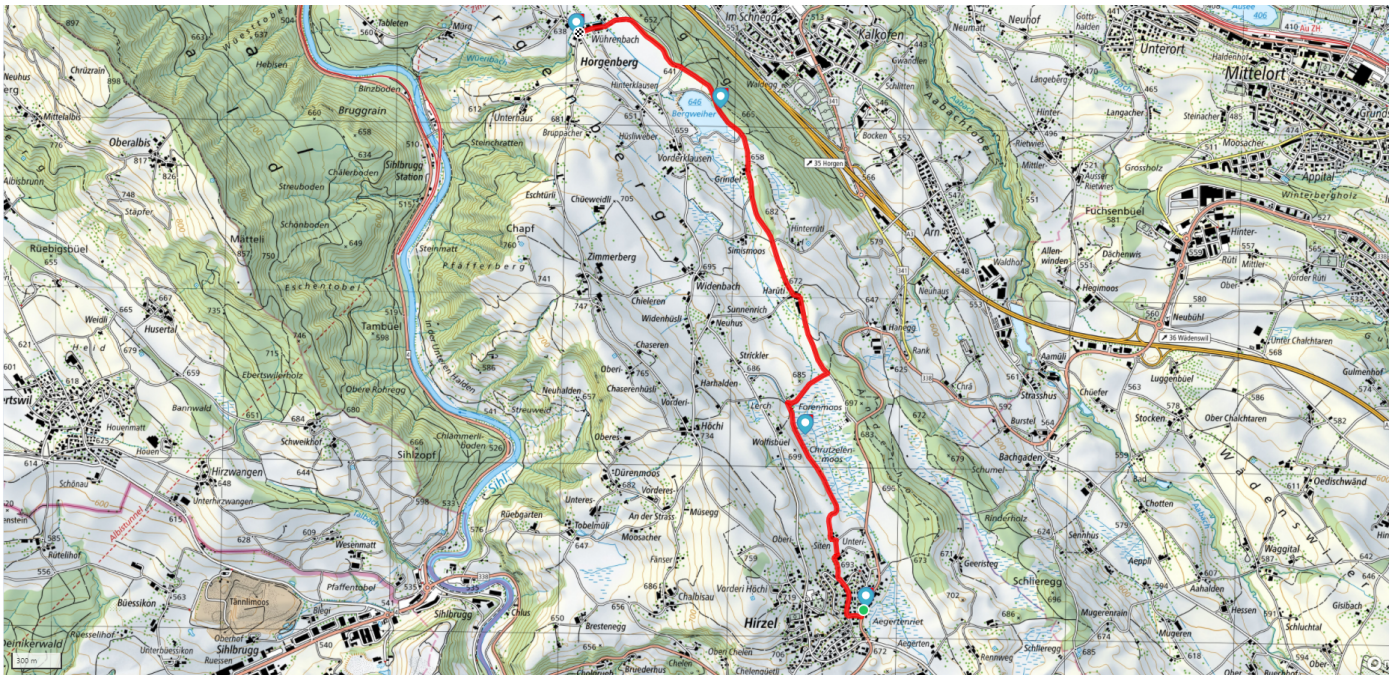

# Hirzel

4.6km

40m  
74m

0

**Treffpunkt**  
Bahnhof See, Horgen

**Start des Parcours**  
Bushaltestelle Hirzel, Kirche

**Gemütlicher Abschluss**  
Cafeteria Spyrigarten

[schweizmobil.ch](http://schweizmobil.ch)