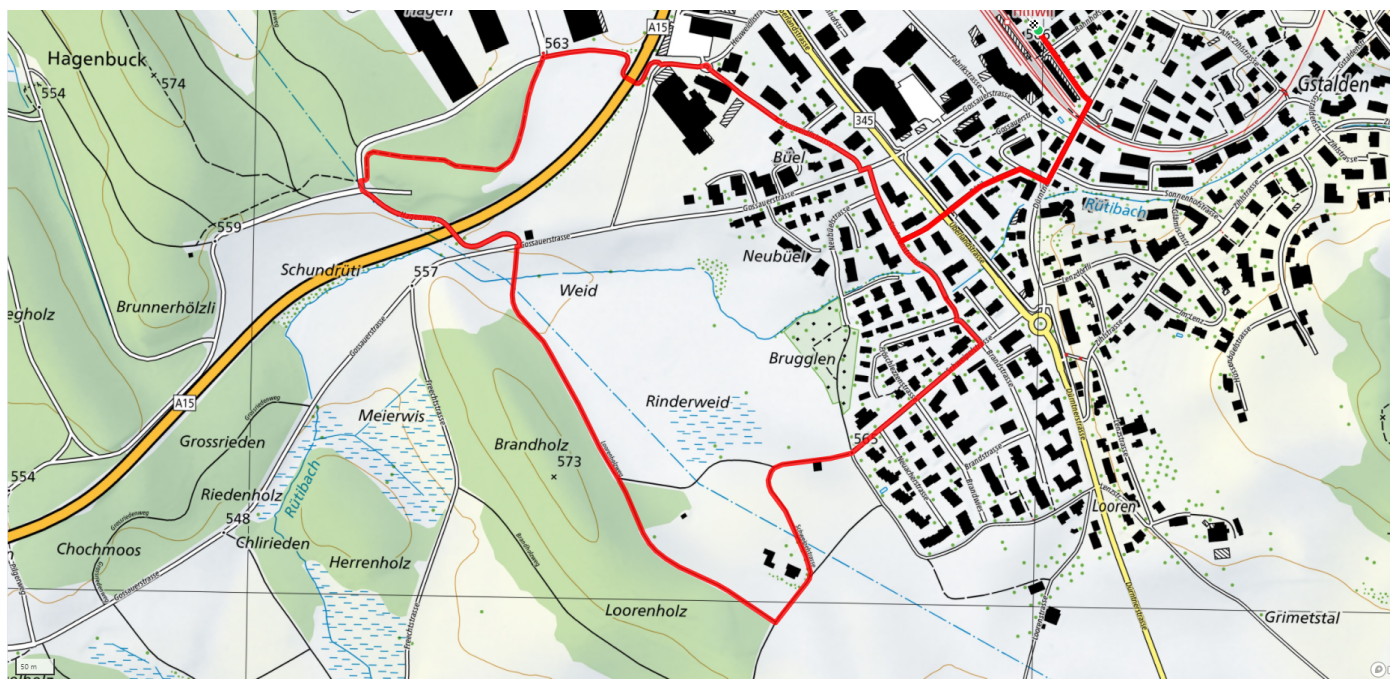

17

Schweipel Mini

3.5km

↑↓
34m

0

Treffpunkt

Bahnhof Hinwil (vor Migrolino)

Informationen zu den Öffentlichen Verkehrsmitteln

Bahnhof Hinwil

Gemütlicher Abschluss

Einkehrmöglichkeiten im Dorf

schweizmobil.ch

zaemegolaufe.ch

Gemeinde Hinwil