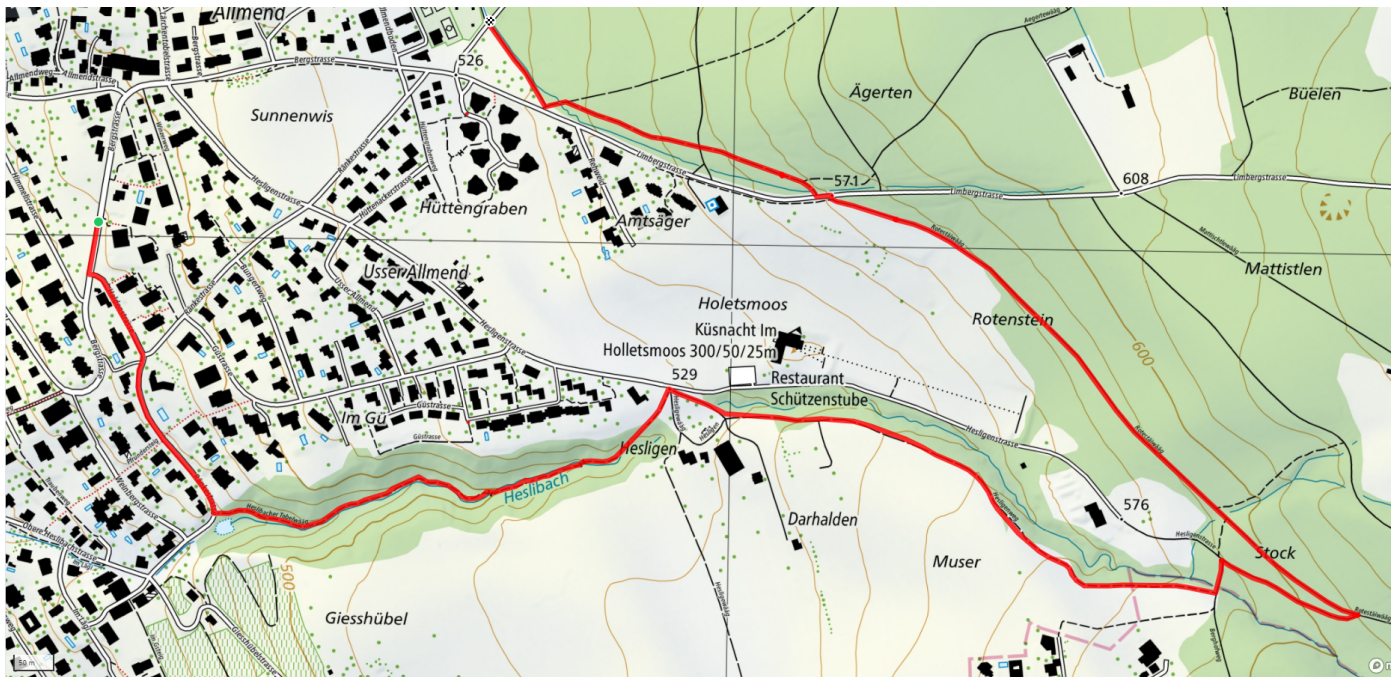

1

Heslibachtöbeli

3.4km

↑ 147m
↓ 110m

60

Treffpunkt

Haltestelle Himmelistrasse

Gemütlicher Abschluss

Restaurant Tennisplatz / Restaurant Schützenstube

schweizmobil.ch

zaemegolaufe.ch

küsnacht

Gesundheitsnetz