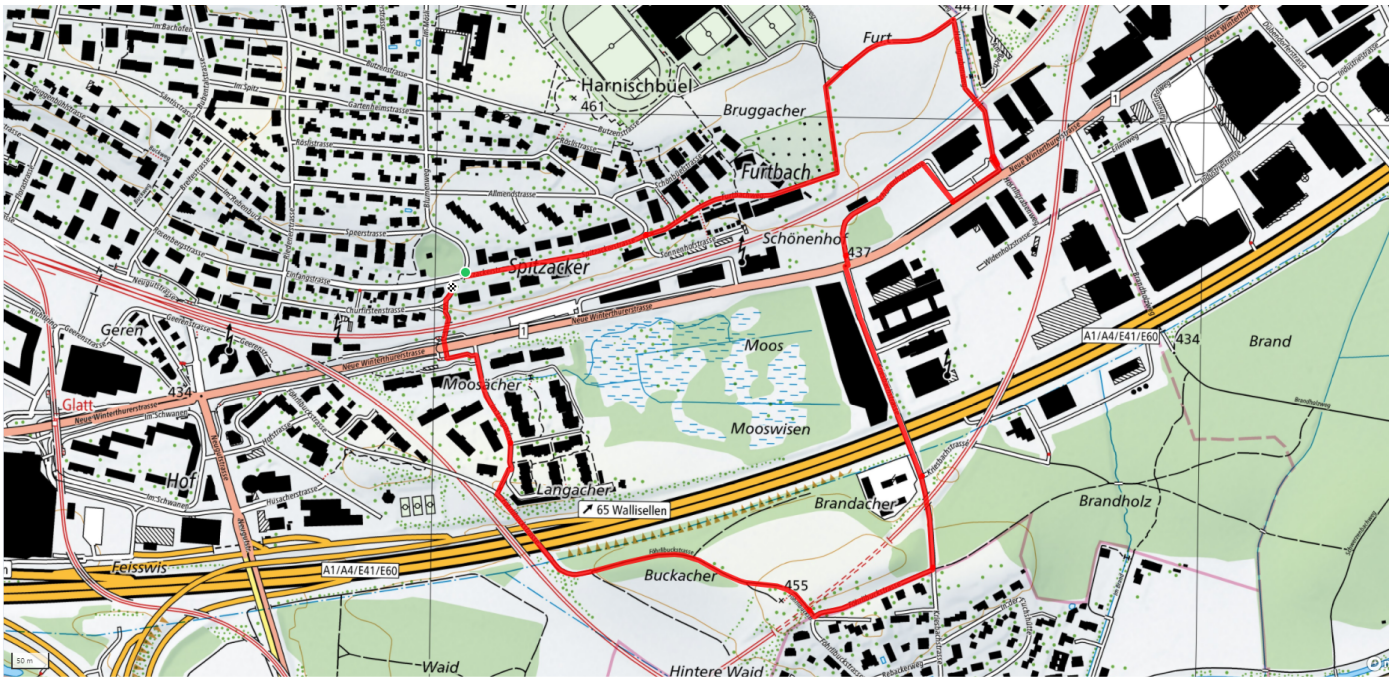

6

Mooswisen

2.8km

↑↓
43m

30

Treffpunkt

Haltestelle Spitzacker (Ortsbus 772)

schweizmobil.ch

zaemegolaufe.ch

Stadt
wallisellen