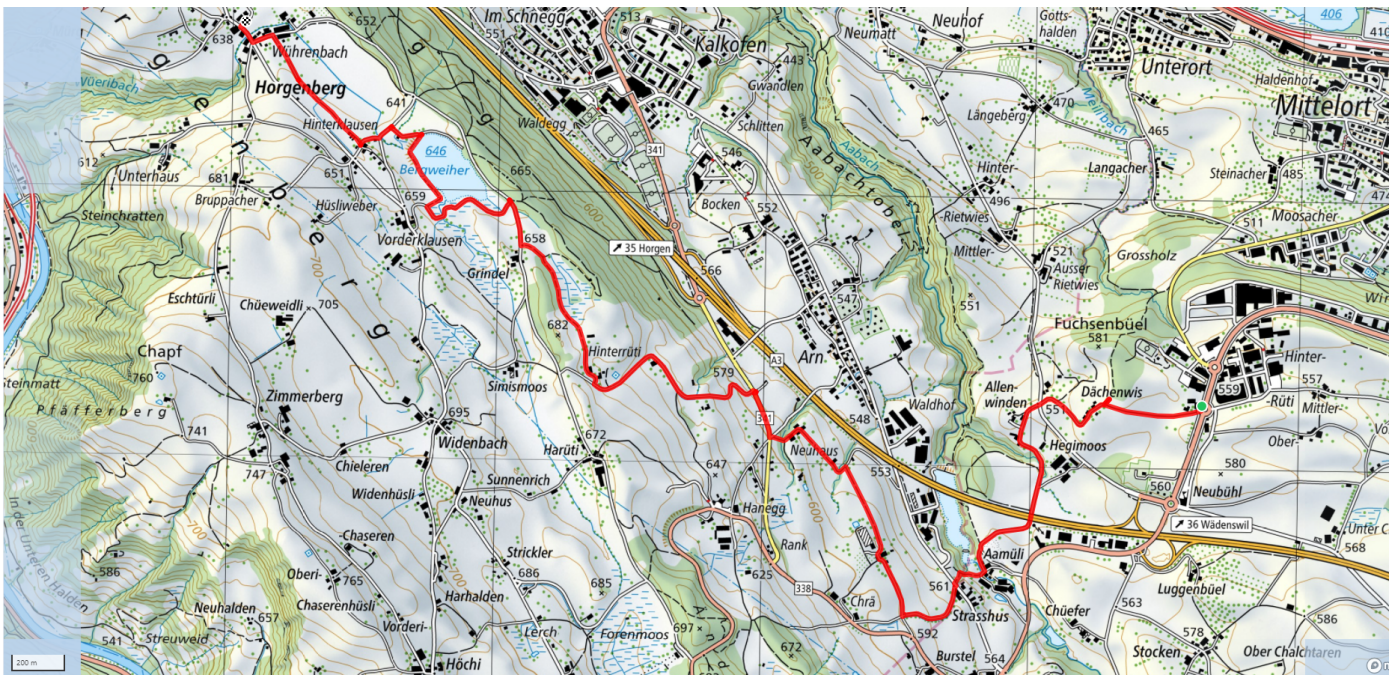

## Untere Hanegg

6.6km

↑ 198m  
↓ 127m

0

**Treffpunkt**  
Bahnhof Wädenswil

**Start des Parcours**  
Beim Hofladen am Kreisel

**Gemütlicher Abschluss**  
Restaurant Schwyzerhüsli

[schweizmobil.ch](http://schweizmobil.ch)

[zaemegolaufe.ch](http://zaemegolaufe.ch)

stadt  wädenswil