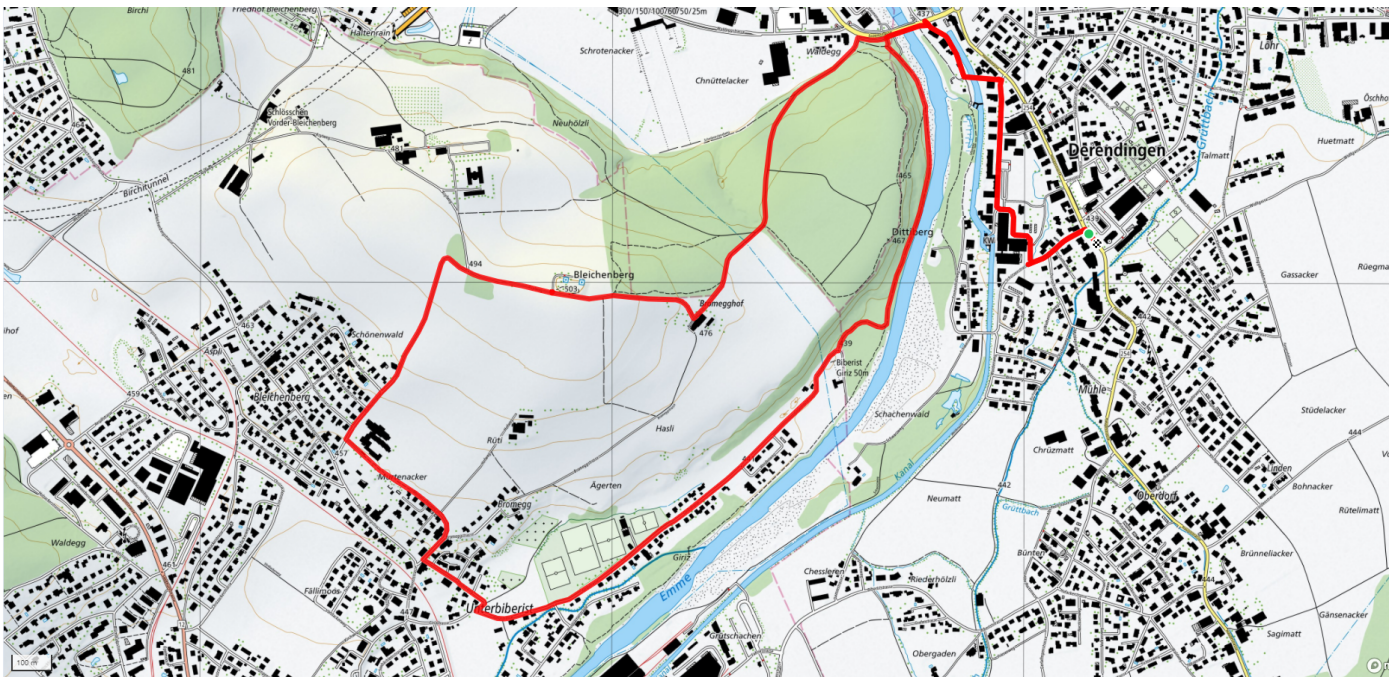

# 23

## Dittiberg - Giriz

7km

↑↓  
82m

0

**Treffpunkt**  
Raiffeisenbank

**Informationen zu den Öffentlichen Verkehrsmittel**  
Haltestelle Pestalozziplatz

**Gemütlicher Abschluss**  
Restaurants im Dorf

[schweizmobil.ch](http://schweizmobil.ch)

[zaemegolaufe.ch](http://zaemegolaufe.ch)

**DEREND!NGEN**