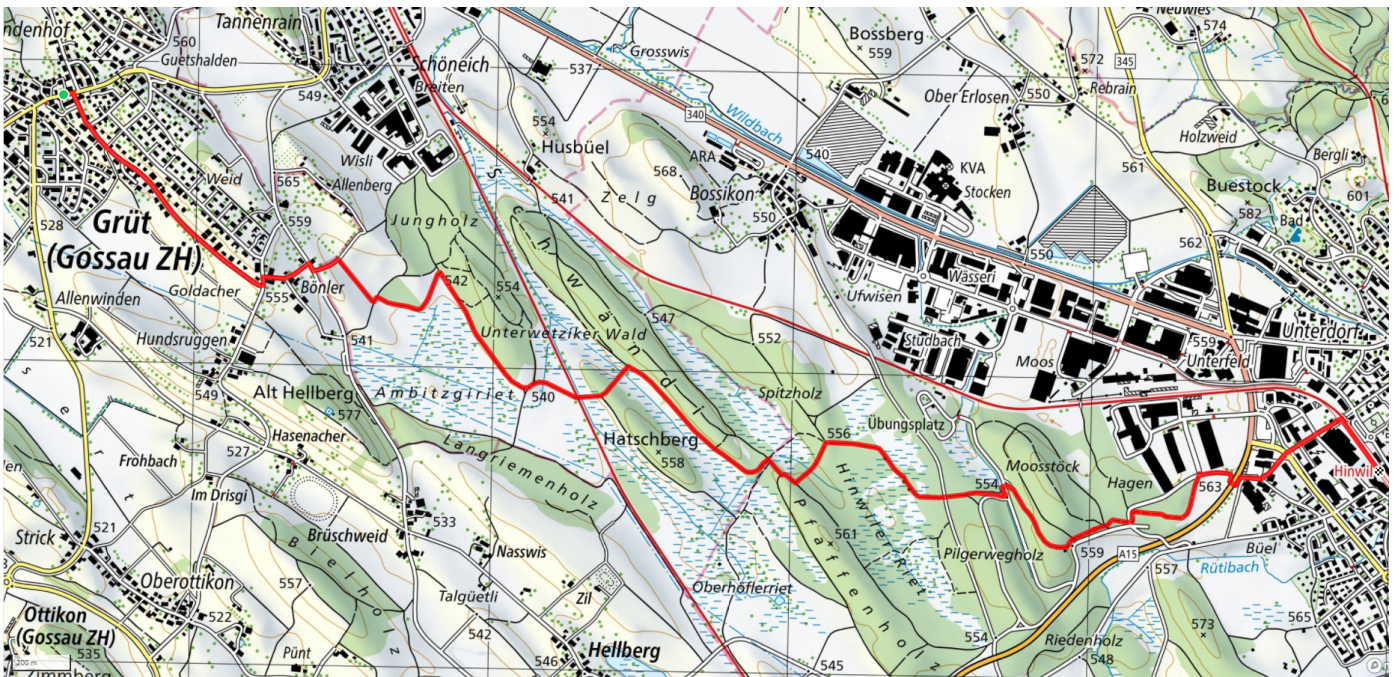

32

Ambitzgiriet

6.2km

↑↓
89m

0

Treffpunkt

Bushaltestelle Grüt Dorf

schweizmobil.ch

zaemegolaufe.ch

GEMEINDE **GOSSAU**