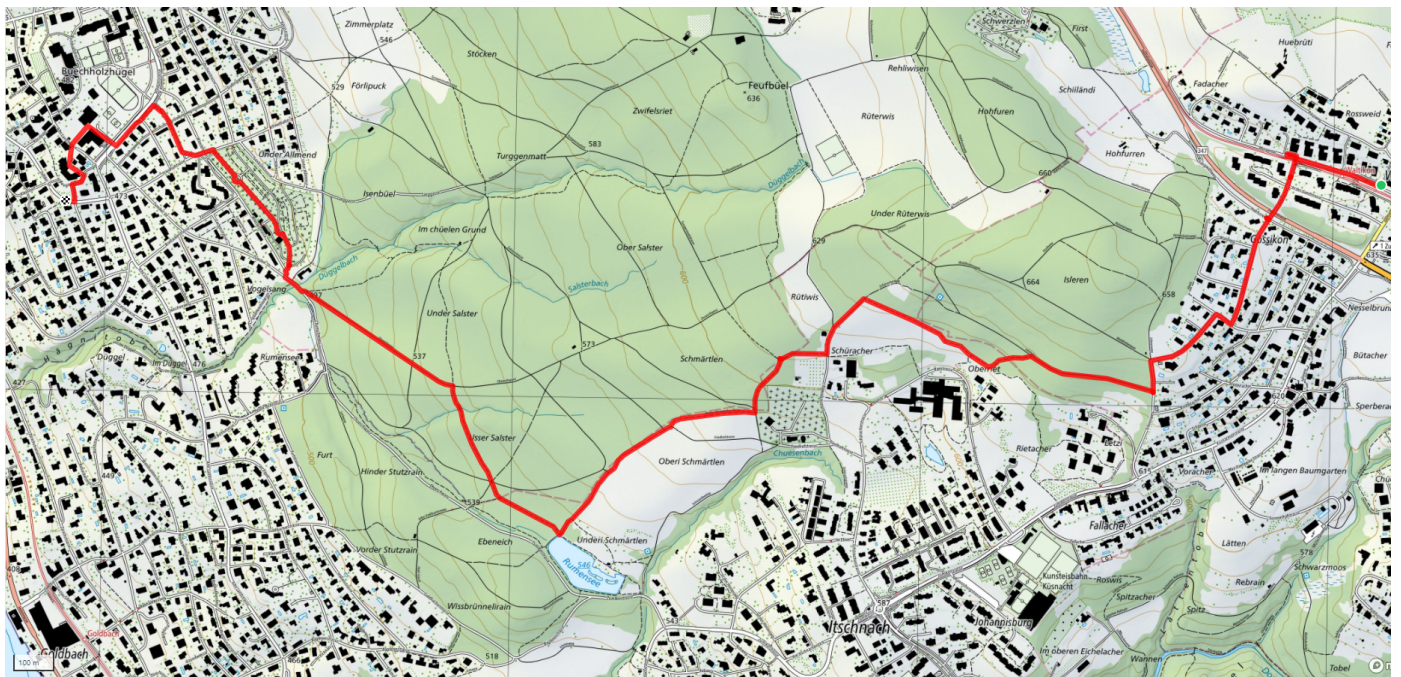

27

Zolliker Dorfplatz

5km

↑ 43m
↓ 213m

0

Treffpunkt
Coop Waltikon

Informationen zu den Öffentlichen Verkehrsmittel
Rückfahrt mit B916/919 (ab Beugi) oder mit B910 und FB

Gemütlicher Abschluss
Zolliker Stube oder Hausammann Zollikon