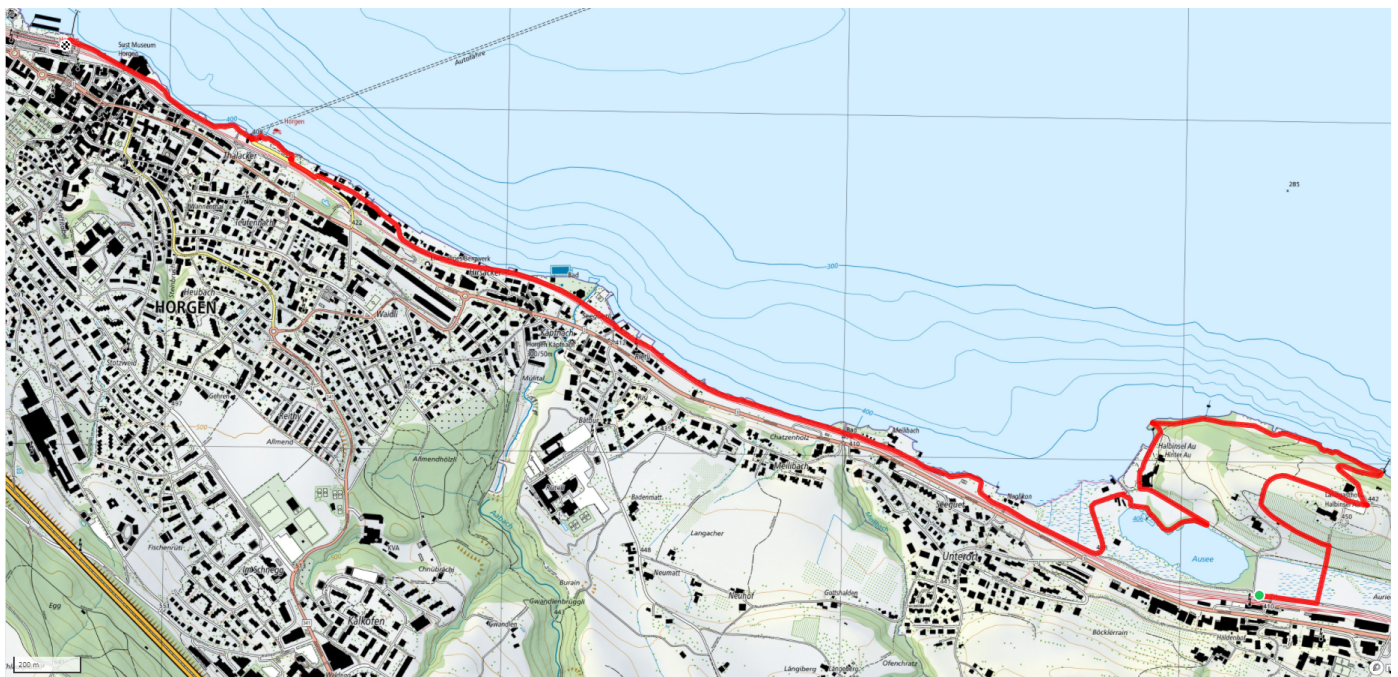

39

Seeweg Au - Horgen

6.6km

↑ 62m
↓ 64m

35

Treffpunkt

13.50 h Bahnhof See, Plakatsäule

Start des Parcours

13.50 / Zug S 8 13.56

Gemütlicher Abschluss

unterwegs oder in Horgen

schweizmobil.ch

zaemegolaufe.ch

gemeinde
oberrieden 