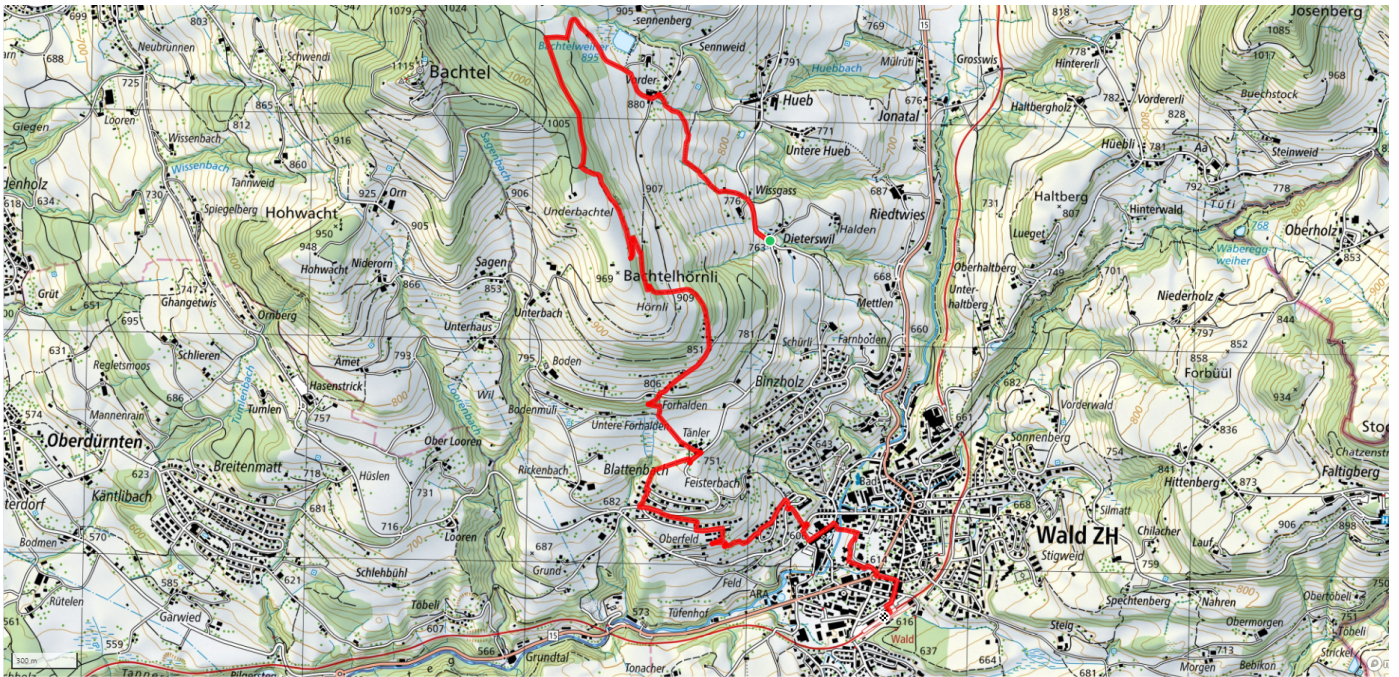

26

Bachtelspalt

7.1km

↑ 263m
↓ 408m

20

Treffpunkt
Bahnhof Wald

Informationen zu den Öffentlichen Verkehrsmittel
Parcoursstart: Wald ZH, Dieterswil, Bus 893

Start des Parcours
Wald ZH, Dieterswil

Gemütlicher Abschluss
Steiner-Beck

schweizmobil.ch

zaemegolaufe.ch

Wald ZH