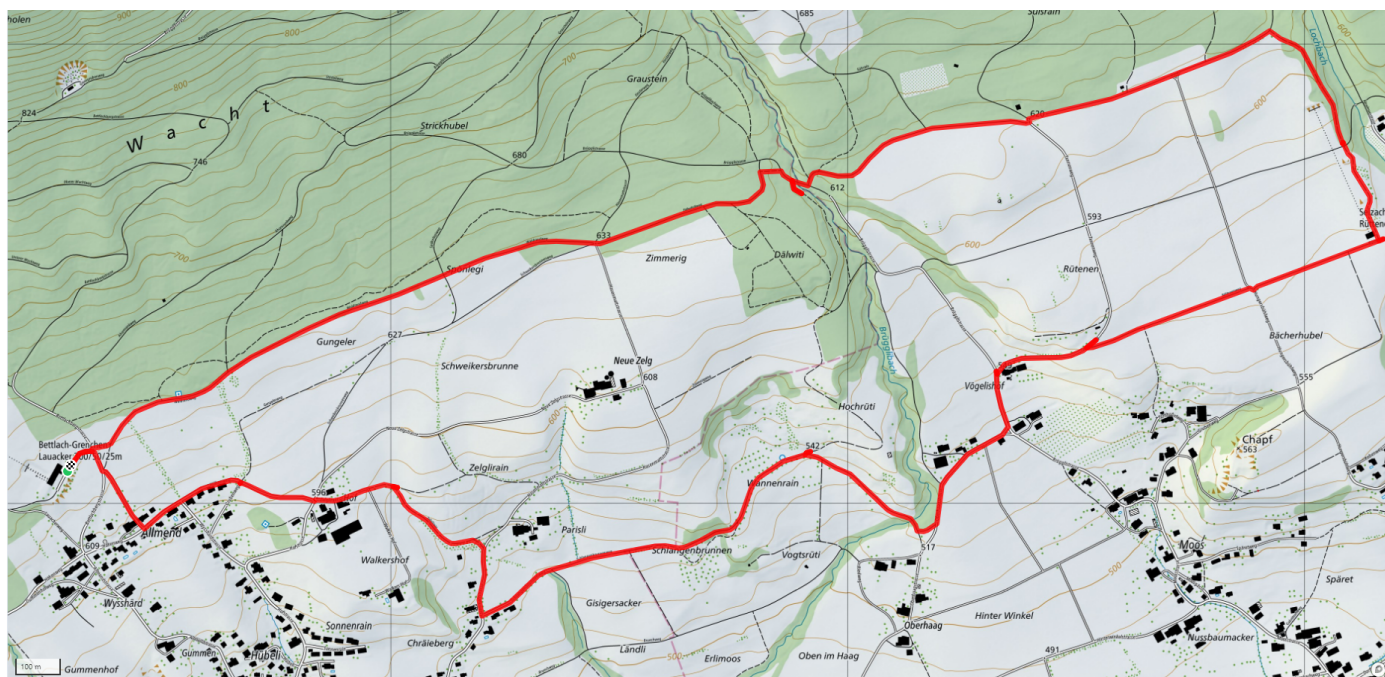

18

Känelmoos

7.5km

↑↓
180m

0

Treffpunkt

Schützenhaus Bettlach

Informationen zu den Öffentlichen Verkehrsmitteln

Bushaltestelle Bettlach Bergstrasse

Gemütlicher Abschluss

Restaurant Urs und Viktor Bettlach

schweizmobil.ch

zaemegolaufe.ch

GRENCHE
Markenzeichen für Lebensqualität