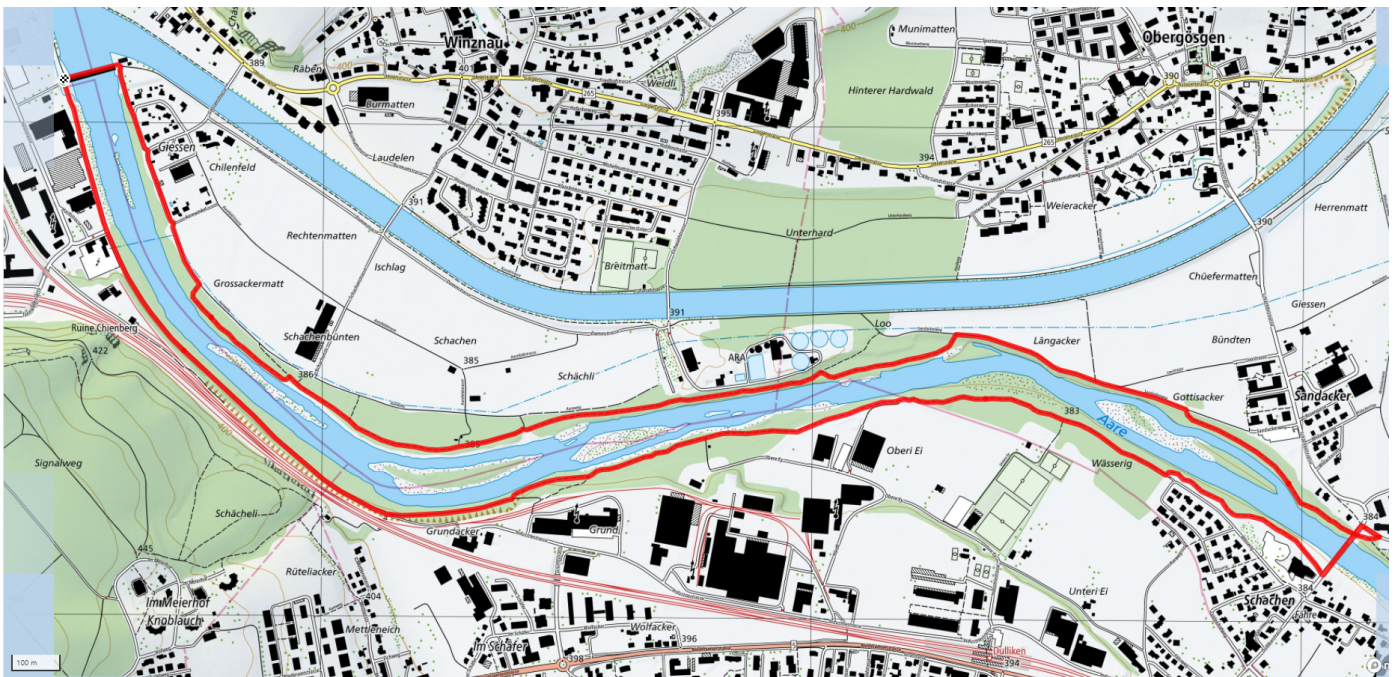

35

Alte Aare

6.7km

↑↓
46m

0

Treffpunkt
Stauwehr Winznau

Informationen zu den Öffentlichen Verkehrsmittel
Bushaltestelle Haslistrasse

schweizmobil.ch

zaemegolaufe.ch

The logo for Olten, featuring three stylized green wavy lines to the left of the word "Olten" in a green sans-serif font.