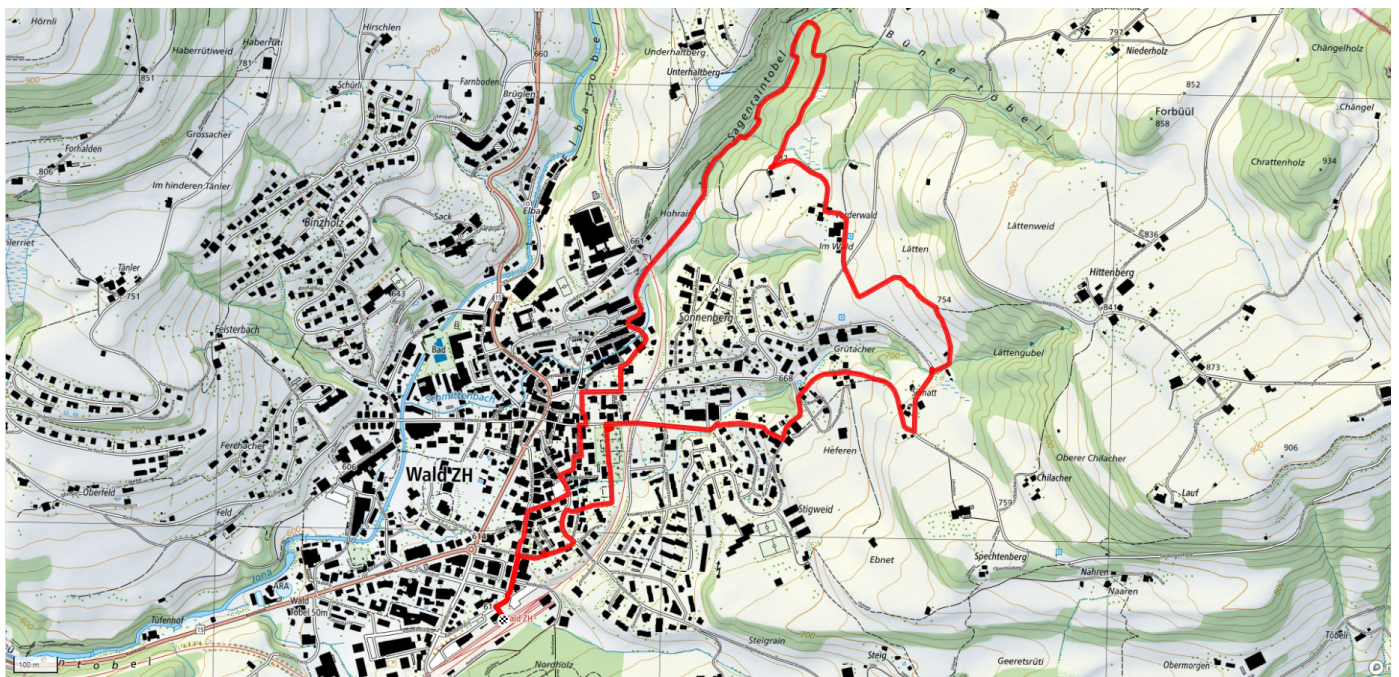

# 19

## ZGL - Spazierwandern im Schweigen

5km

↑↓  
60m

40

**Treffpunkt**  
Bahnhof Wald ZH

**Start des Parcours**  
Bahnhof Wald ZH

**Gemütlicher Abschluss**  
Rosenthal

[schweizmobil.ch](https://schweizmobil.ch)

[zaemegolaufe.ch](https://zaemegolaufe.ch)

**Wald ZH**