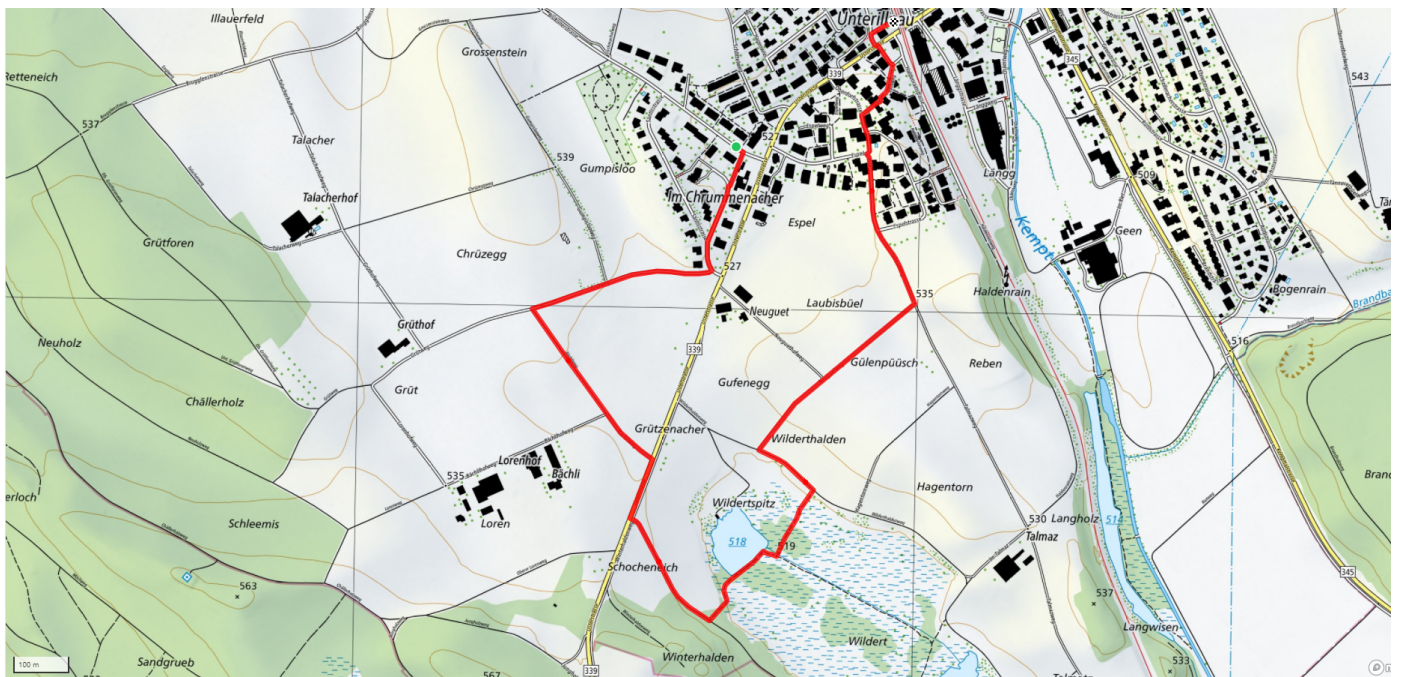

25

Chrummena-Wildert-U'Illnau, KT z 10

2.7km

↑ 32m
↓ 47m

0

Treffpunkt

Illnau Bushalt Chrummenacher

Gemütlicher Abschluss

Restarant Rössli

schweizmobil.ch

zaemegolaufe.ch

Stadt Illnau-Effretikon