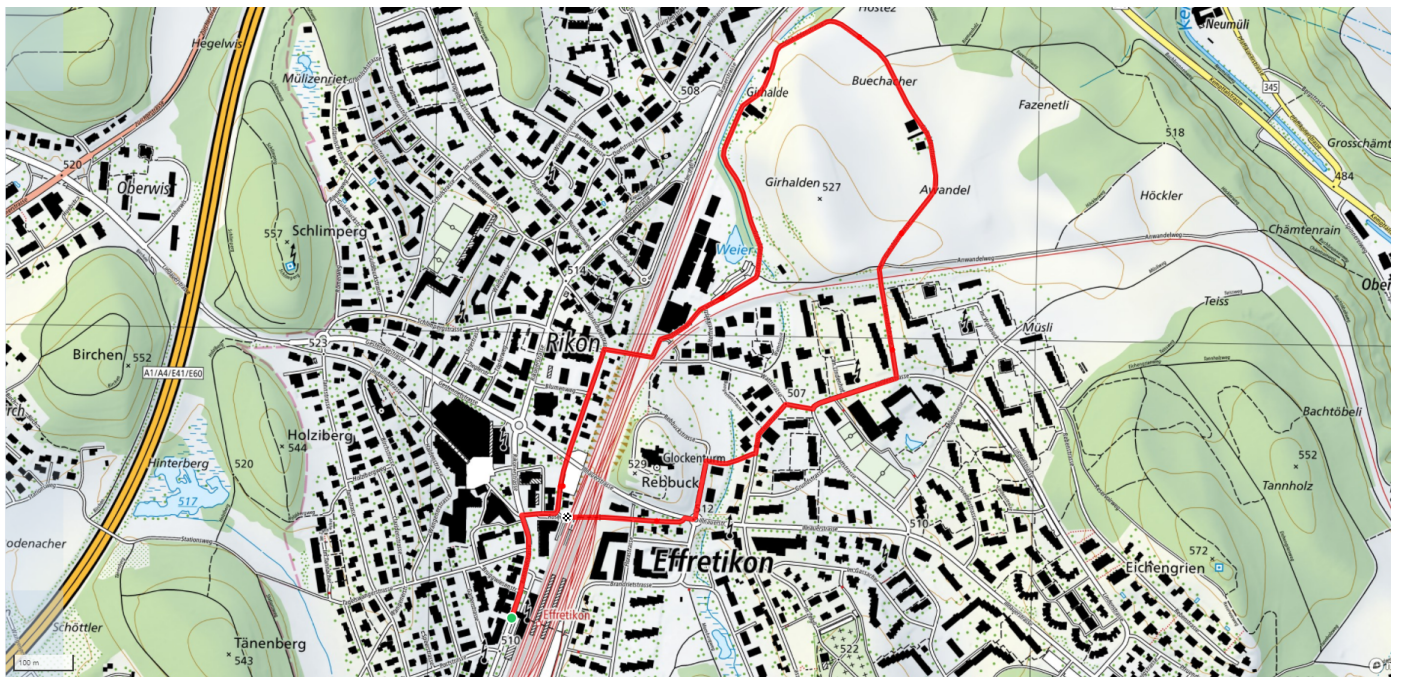

## Dorfrunde Effretikon, Girhalde

2.8km

↑↓  
40m

0