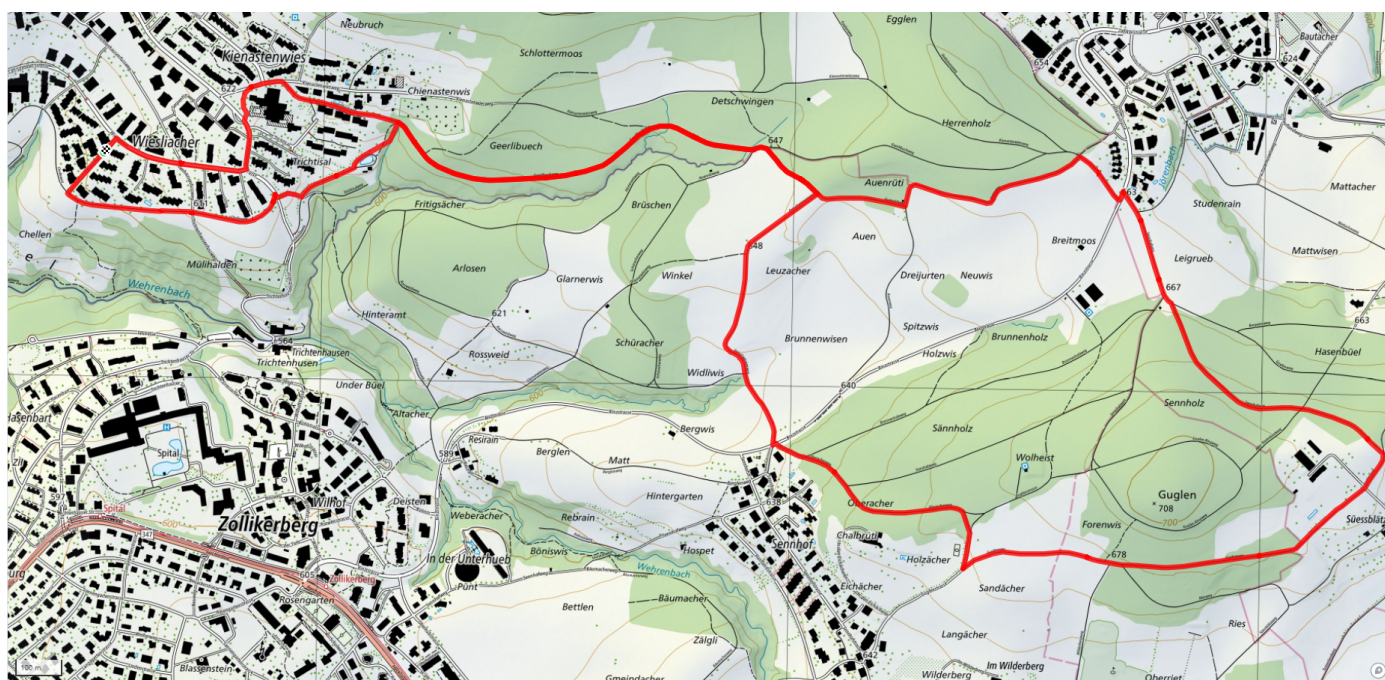

10

Sennhof

7.8km

↑↓
151m

0

Treffpunkt

Busendhaltestelle Kienastewies

Gemütlicher Abschluss

Cafeteria Rohn Salvisberg Stiftung

schweizmobil.ch

zaemegolaufe.ch