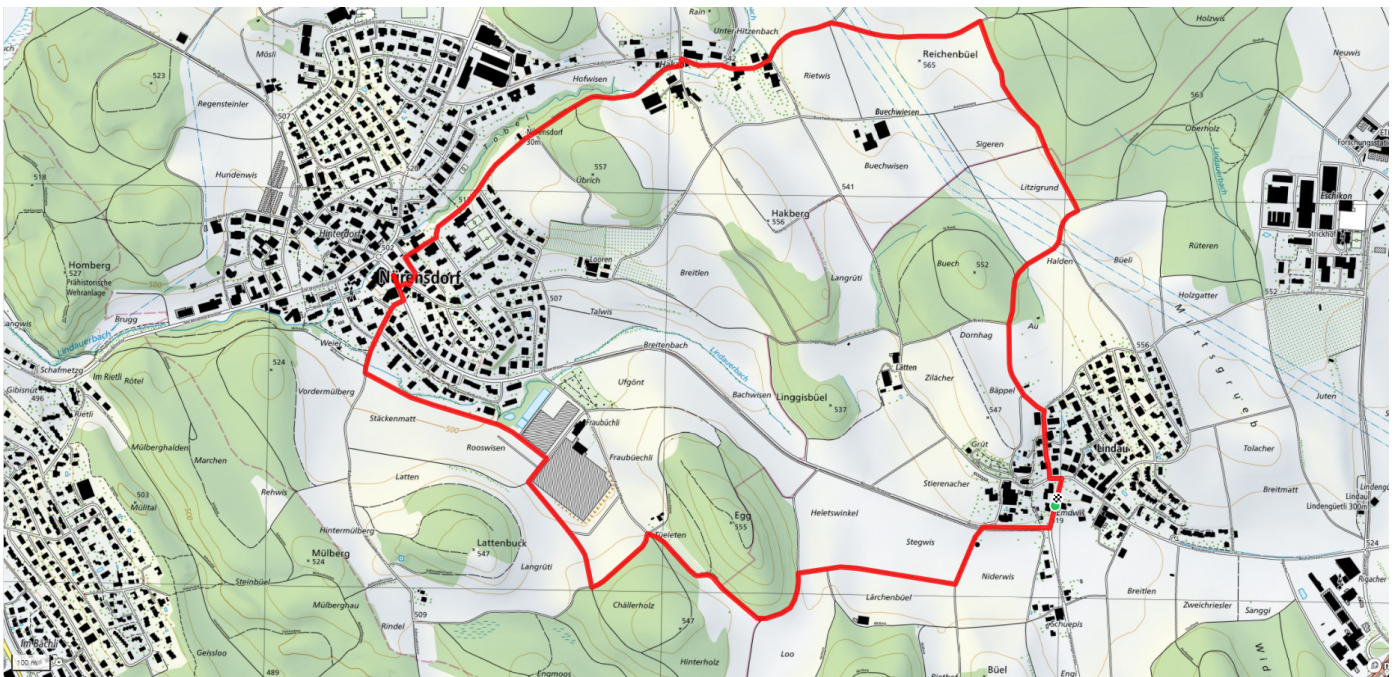

11

Lindau Hakab

6.1km

↑↓
0m

0

Treffpunkt
Lindau Dorf, Bushaltestelle

Gemütlicher Abschluss
Bäckerei Bosshart

schweizmobil.ch

zaemegolaufe.ch

Stadt Illnau-Effretikon