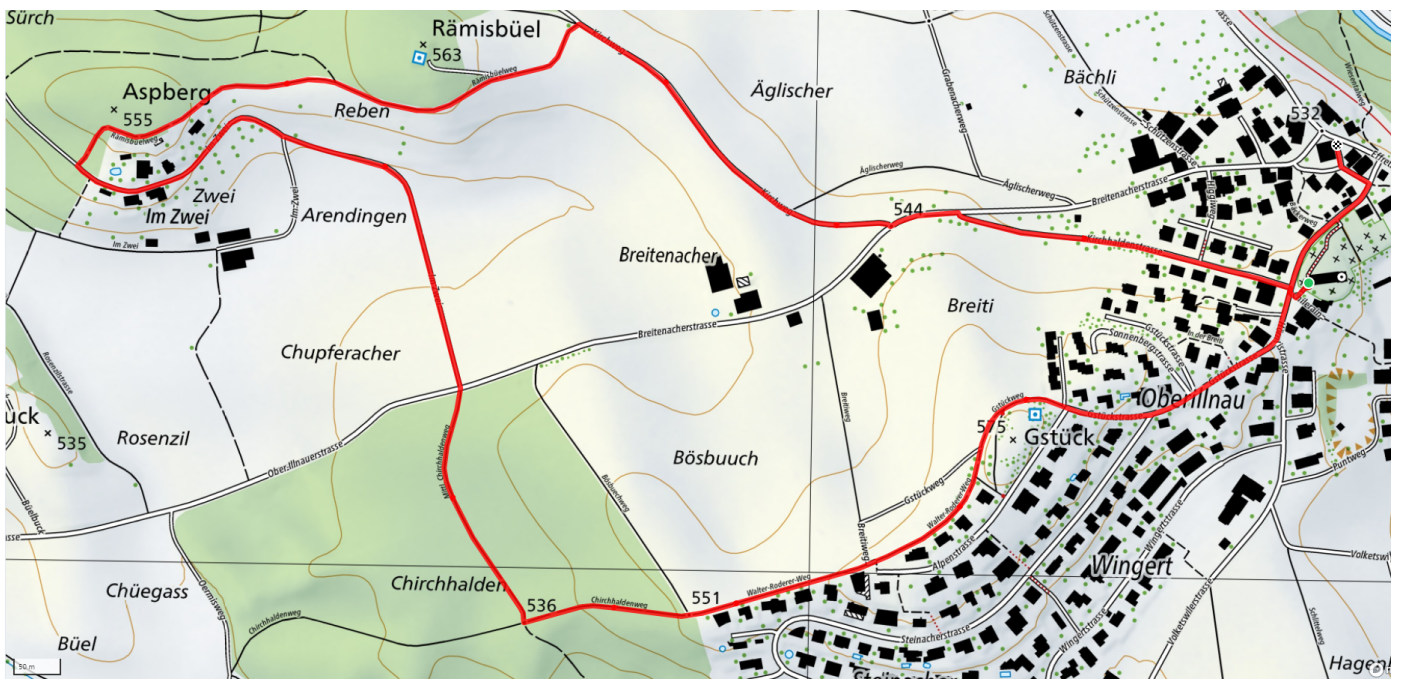

52

O'lllnau - Zwei - O'lllnau, KT z 3

3.5km

69m
86m

0

Treffpunkt
Oberillnau Bushalt Kirche

Informationen zu den Öffentlichen Verkehrsmitteln
Bus 652

schweizmobil.ch

zaemegolaufe.ch