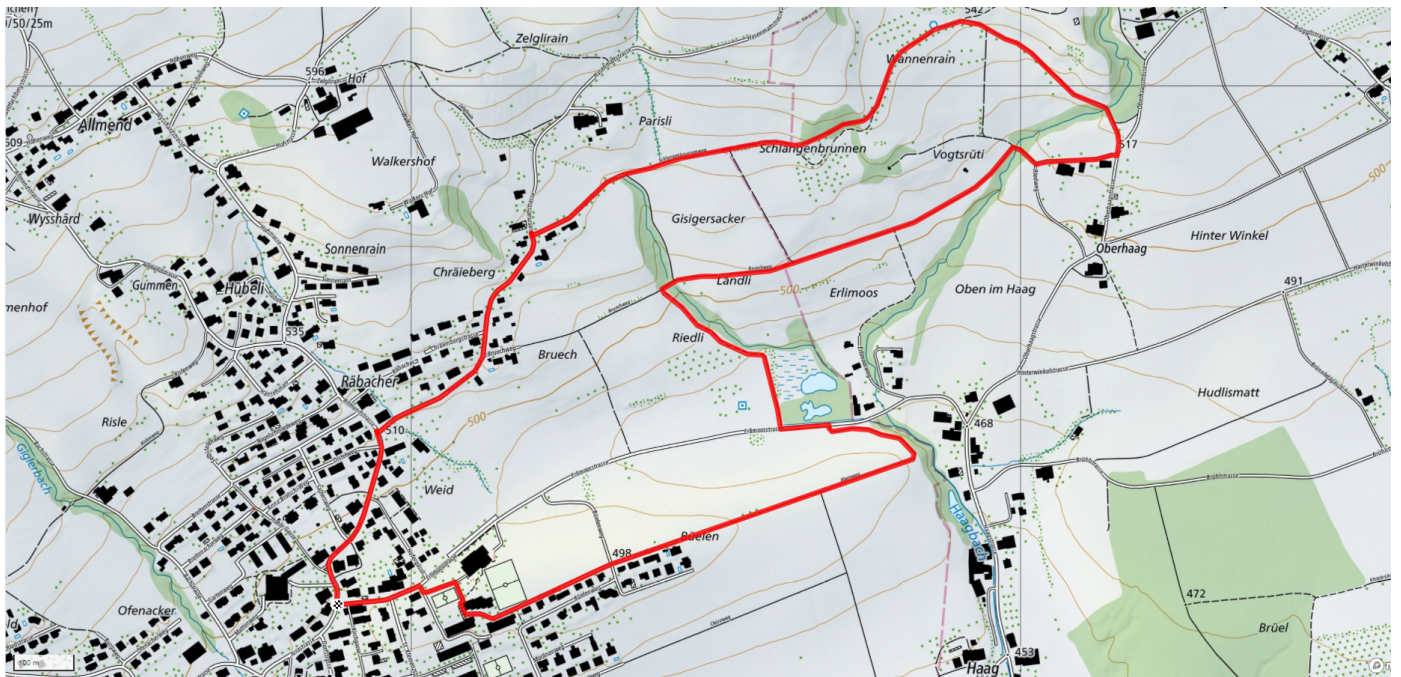

9

Bettlach

4.4km

↑↓
104m

0

Treffpunkt

Dorfplatz Bettlach

Informationen zu den Öffentlichen Verkehrsmittel

Bushaltestelle Bettlach Dorfplatz

Gemütlicher Abschluss

Restaurant Urs und Viktor Bettlach

schweizmobil.ch

zaemegolaufe.ch

GRENCHE
Markenzeichen für Lebensqualität