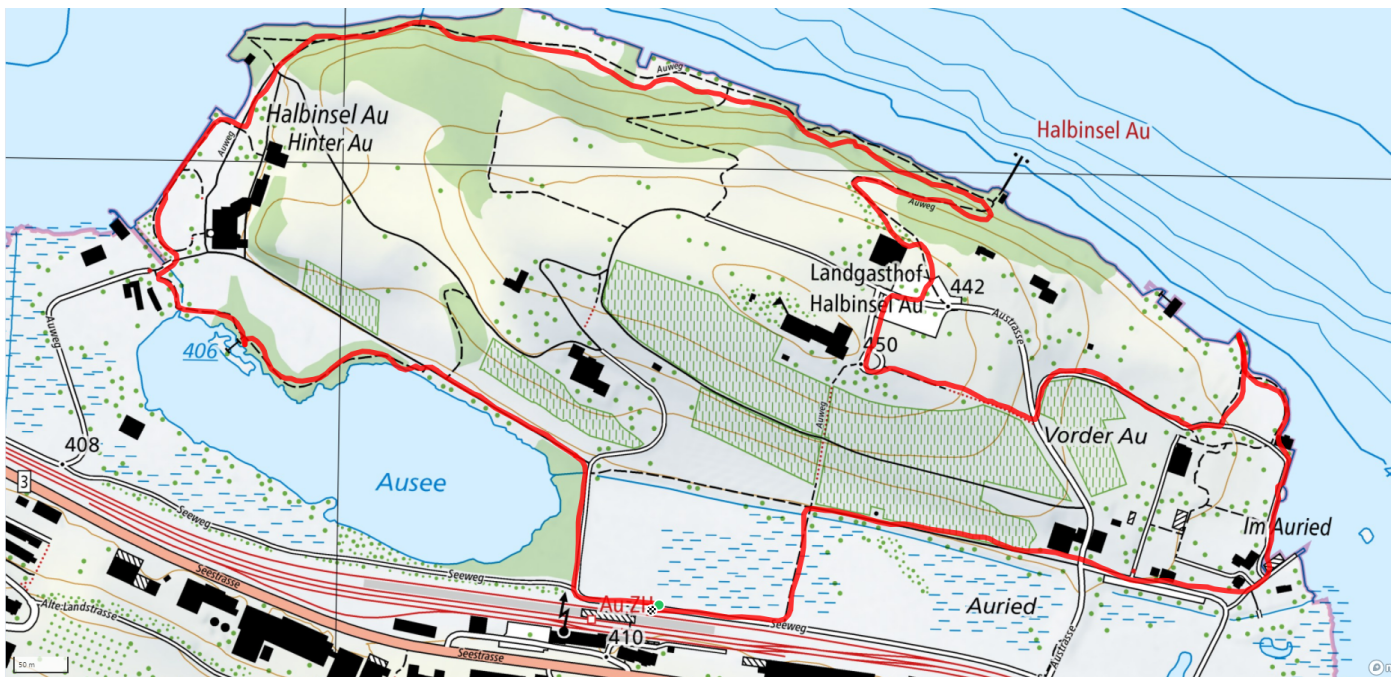

16

Au-Tour Variante zu P 39

3.4km

↑ 67m
↓ 65m

0

Treffpunkt

Bahnhof See, Plakatsäule.

Informationen zu den Öffentlichen Verkehrsmitteln

mit S 8 13.56 nach Bahnhof Au

Start des Parcours

13.50 Bahnhof See

Gemütlicher Abschluss

Unterwegs oder in Horgen

schweizmobil.ch

zaemegolaufe.ch

gemeinde
oberrieden