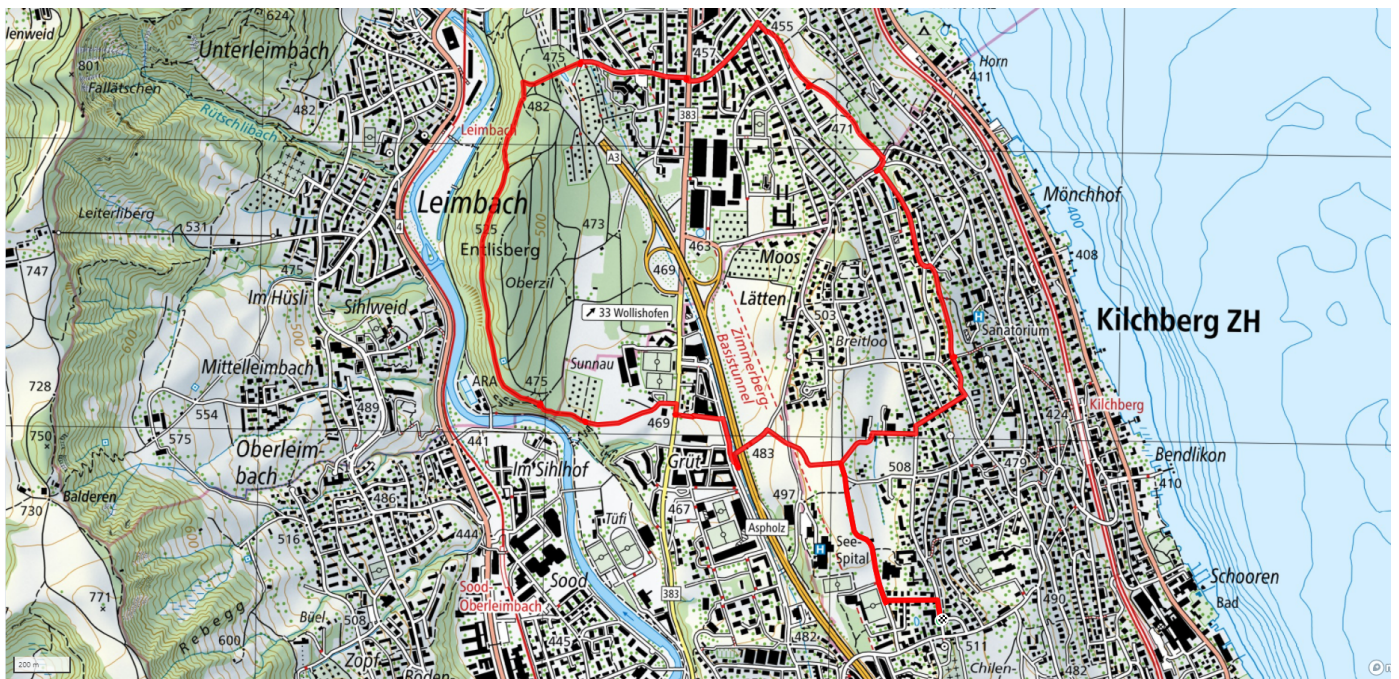

33

Entlisberg

7.5km

↑ 135m
↓ 136m

10

Treffpunkt

Ref. Kirchgemeindehaus

schweizmobil.ch

zaemegolaufe.ch