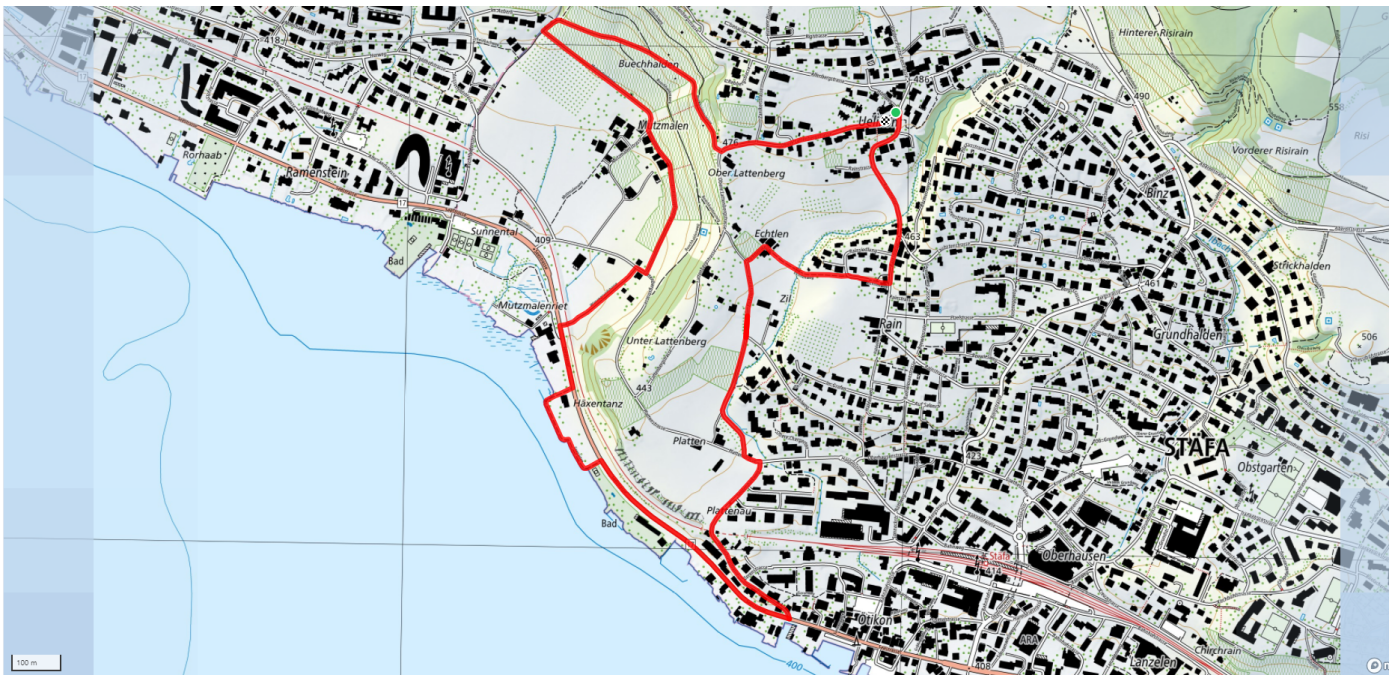

# Lattenberg & Seebriese

4.2km

↑↓  
85m

62

**Treffpunkt**  
Bushaltestelle Lattenberg, Stäfa

**Gemütlicher Abschluss**  
Restaurant Blume

[schweizmobil.ch](http://schweizmobil.ch)

[zaemegolaufe.ch](http://zaemegolaufe.ch)

**Gemeinde Stäfa**