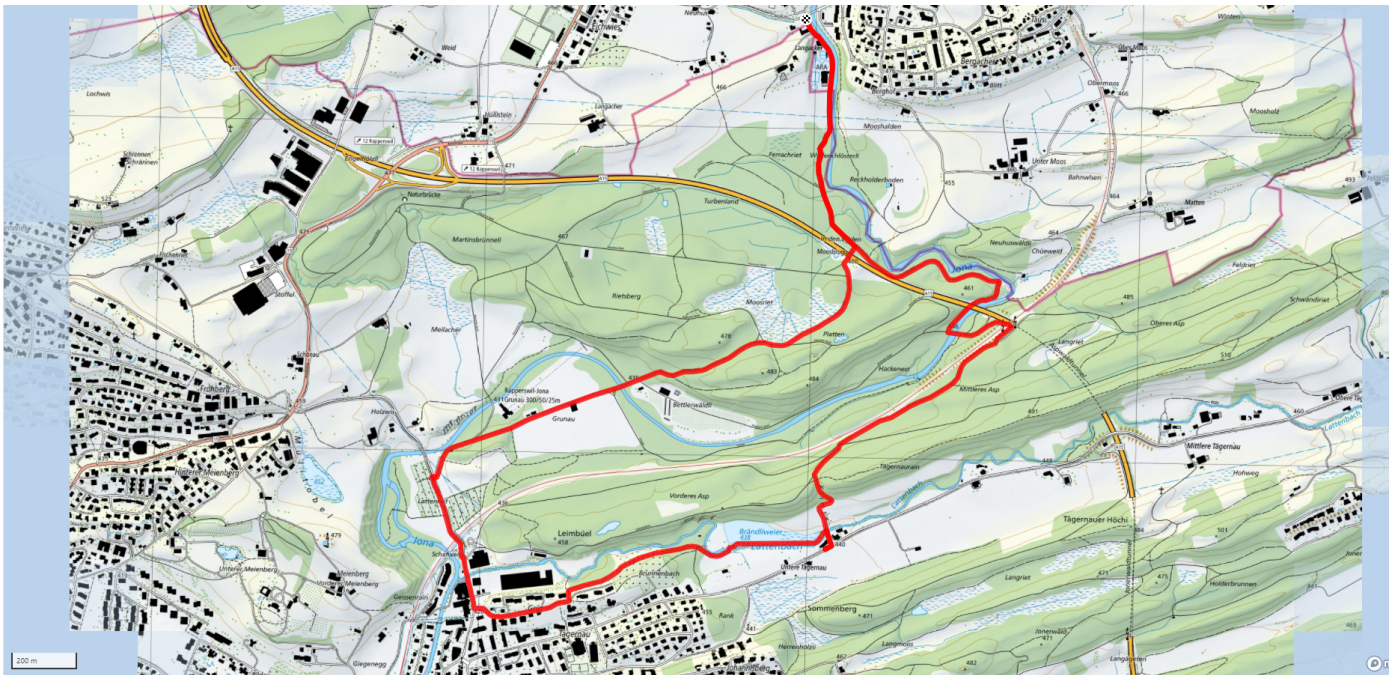

10

Brändliweiher

6.8km

↑↓
0m

0

Treffpunkt
Kläranlage

Informationen zu den Öffentlichen Verkehrsmittel
Bushaltestelle Grubenplatz

schweizmobil.ch

zaemegolaufe.ch

**GEMEINDE
RÜTI ZH**

leben & gestalten