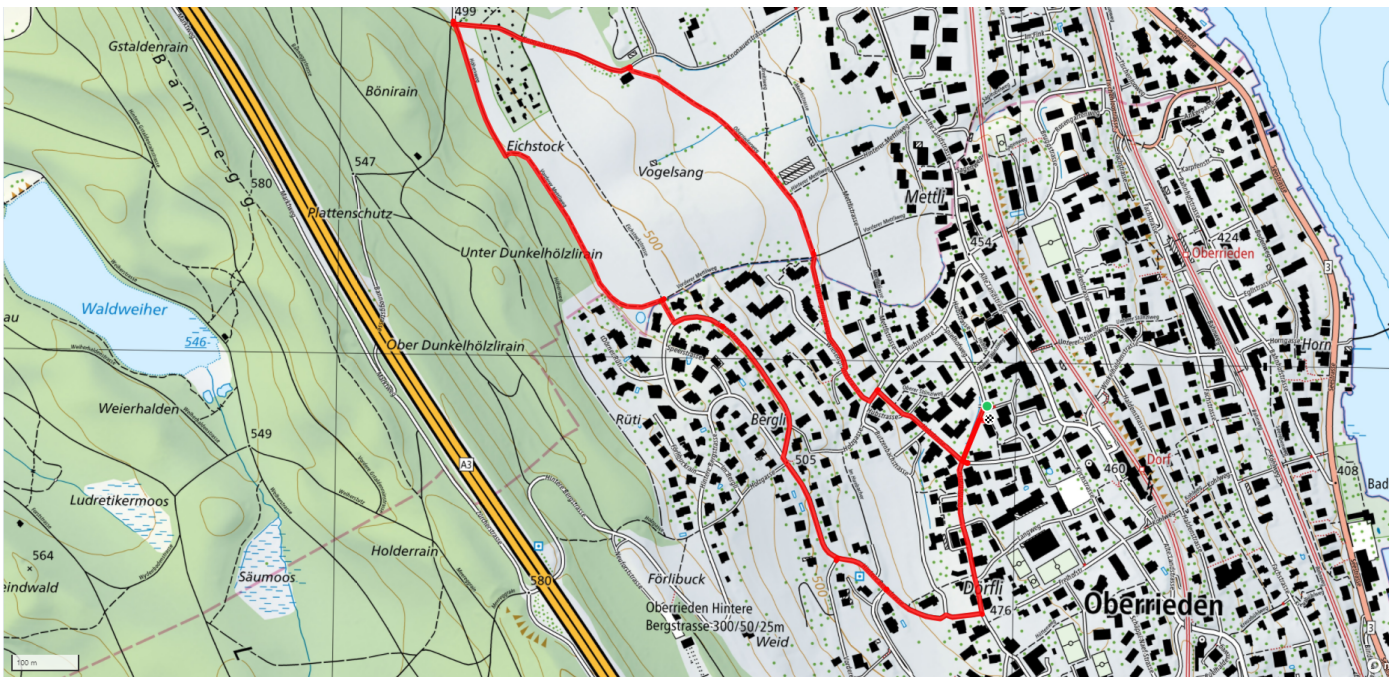

3

Hinauf zum Wald

2.9km

↑↓
65m

0

Treffpunkt

Eingang GAWO, Spielhofweg 12

Gemütlicher Abschluss