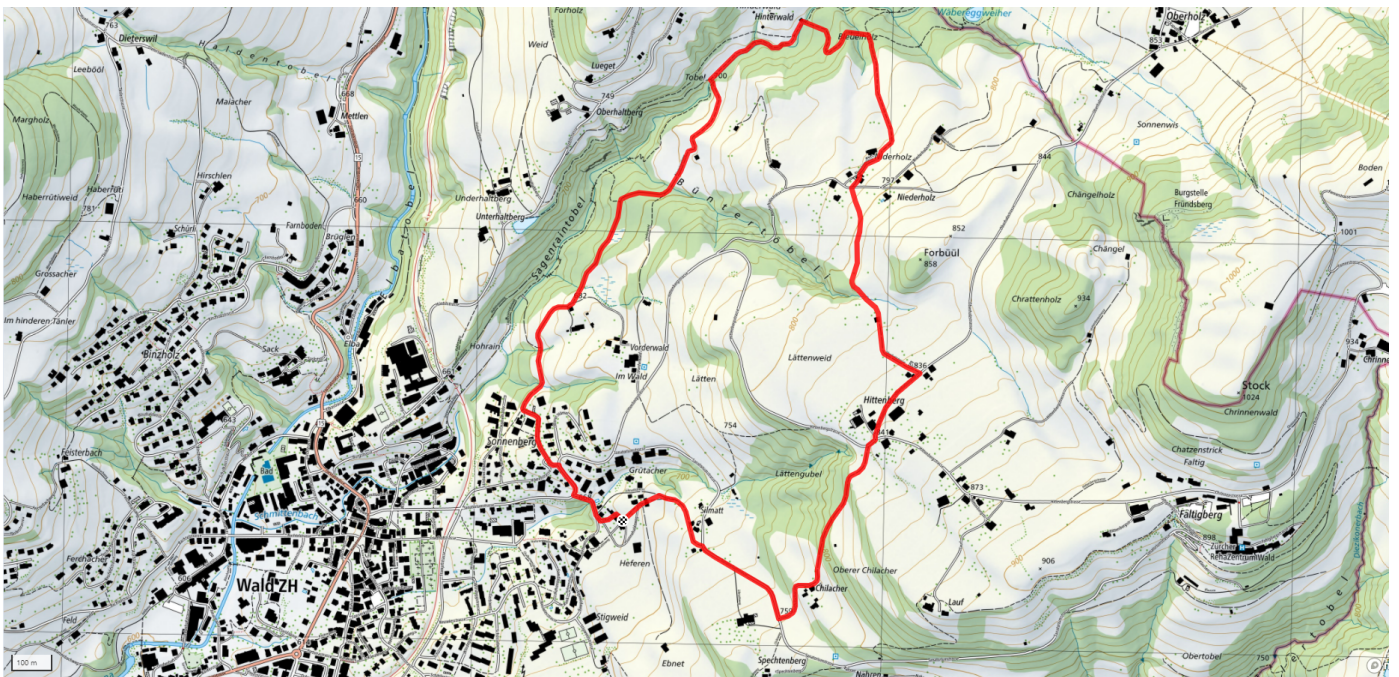

# Chilacher-Sagenraintobel-Sonnenberg

4.3km

↑ 200m  
↓ 201m

0

Treffpunkt  
Sonnenberg

[schweizmobil.ch](http://schweizmobil.ch)

[zaemegolaufe.ch](http://zaemegolaufe.ch)

Wald ZH