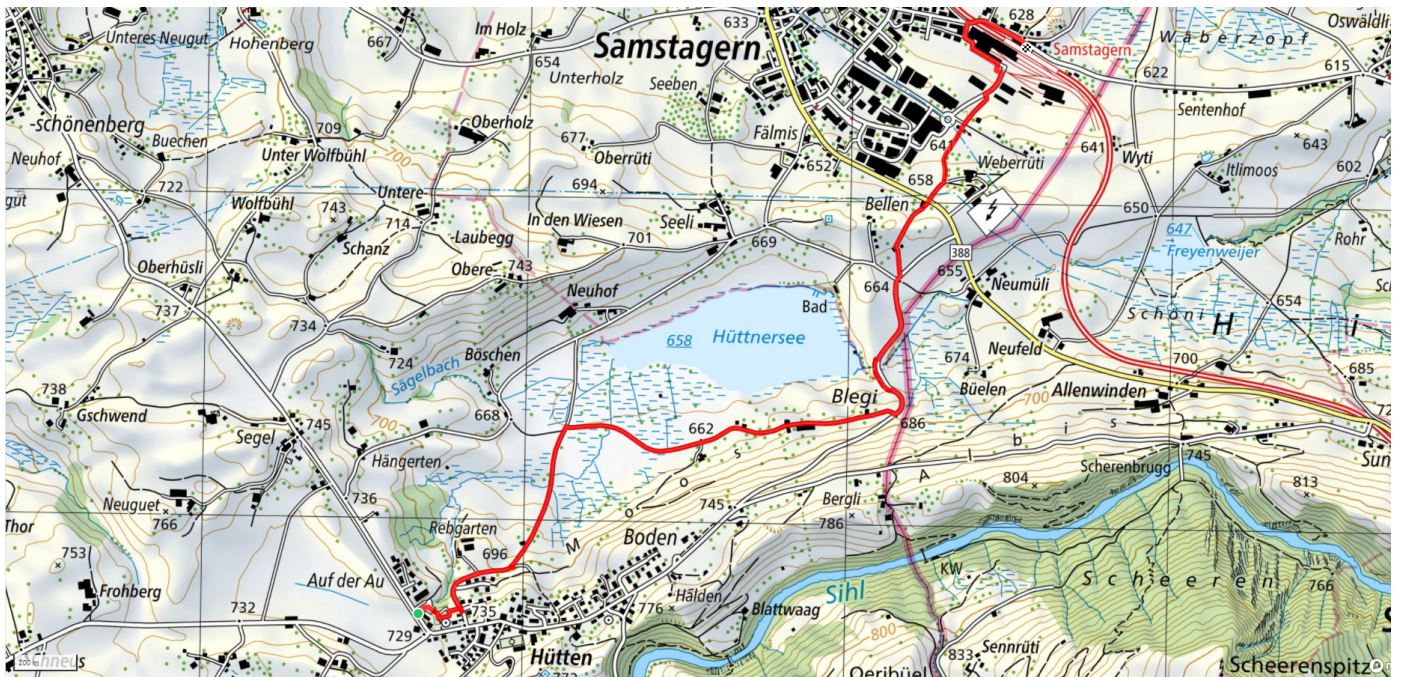

22

Schafrain

3.8km

↑ 48m
↓ 149m

Treffpunkt

Bahnhof Wädenswil

Start des Parcours

Bushaltestelle Hütten Friedhof

Gemütlicher Abschluss

Café Steiner / Kioskbeizli am Hüttnerse im Sommer

schweizmobil.ch

zaemegolaufe.ch