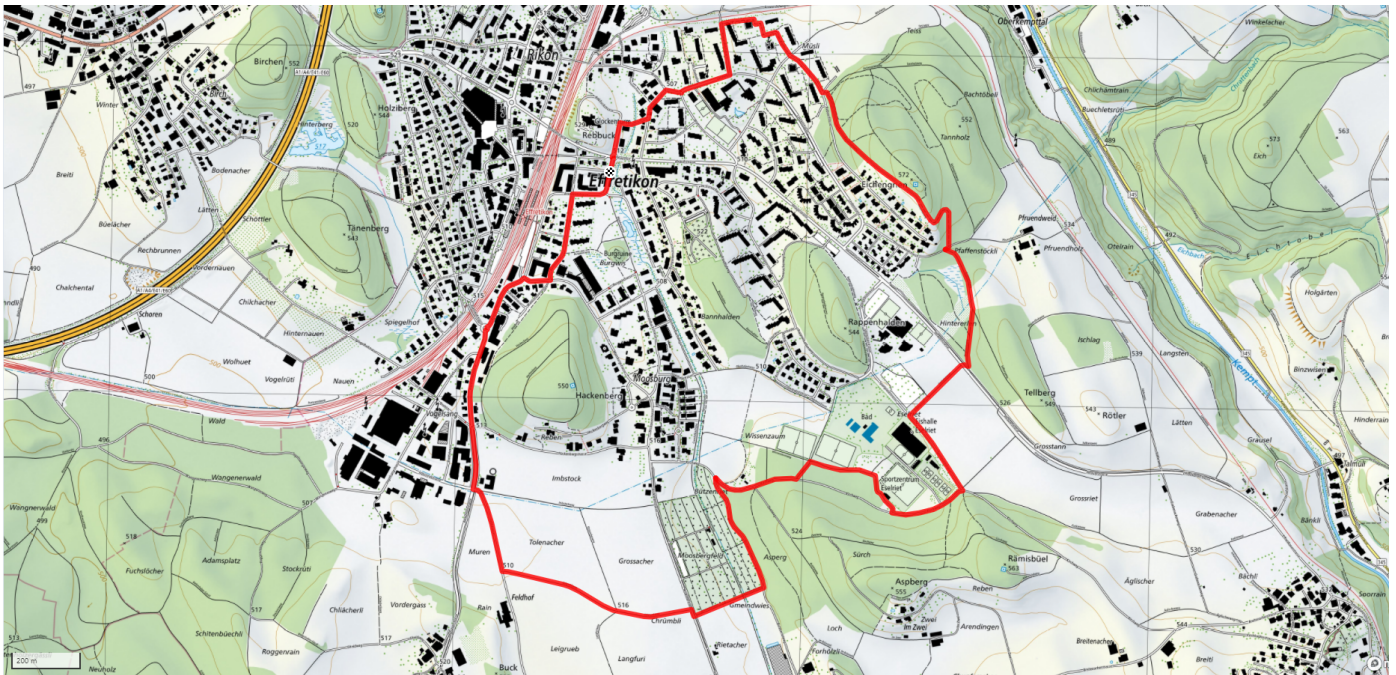

8

Rund um Effi (Effi Ost)

6.1km

↑↓
97m

0

Treffpunkt
Moosburgpark

Gemütlicher Abschluss
Restaurant Rustica

schweizmobil.ch

zaemegolaufe.ch

Stadt Illnau-Effretikon