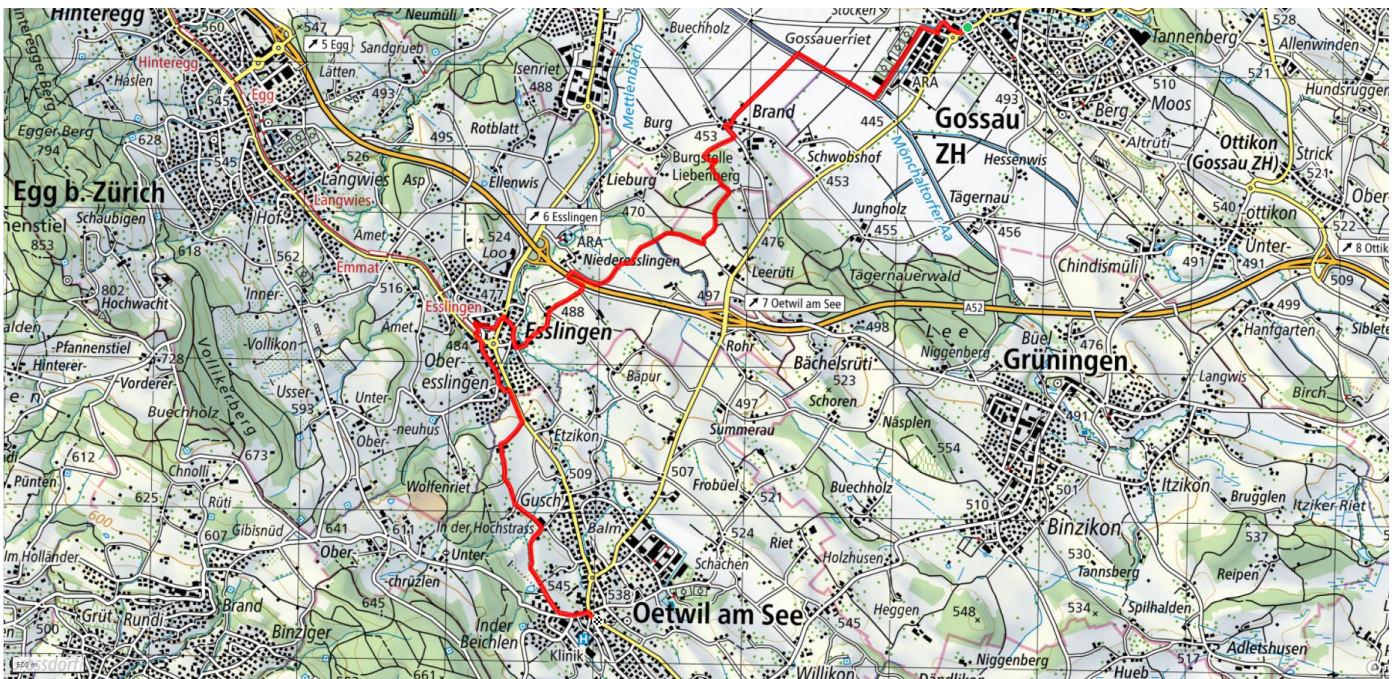

# Oetwil am See

8.7km

↑ 169m  
↓ 81m

0

### Treffpunkt

Bushaltestelle Gossau Unterhofen

### Informationen zu den Öffentlichen Verkehrsmitteln

Gossau Zentrum, Bus 862

### Start des Parcours

Bushaltestelle Gossau Zentrum