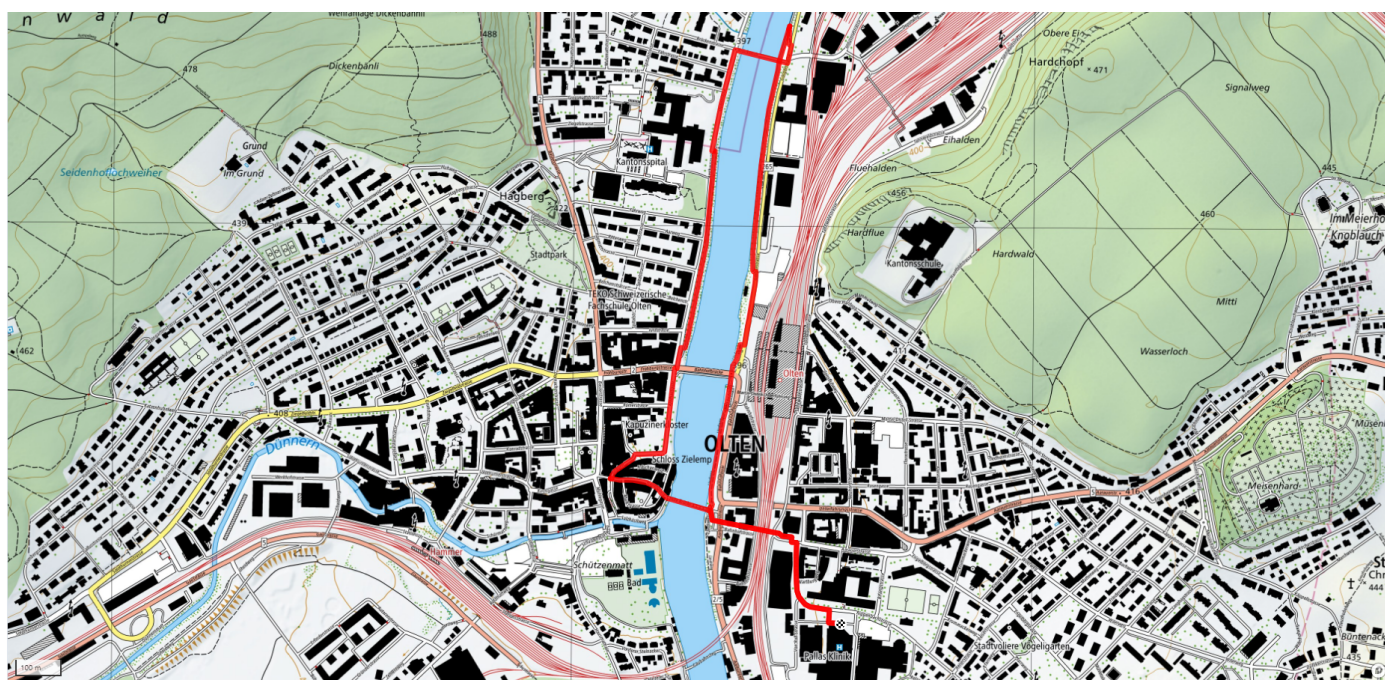

14

Brücke Trimbach

3.5km

↑↓
39m

20

Treffpunkt
Bushaltestelle Sälipark

Informationen zu den Öffentlichen Verkehrsmittel
Bushaltestelle Sälipark

Gemütlicher Abschluss
Hotel Arte