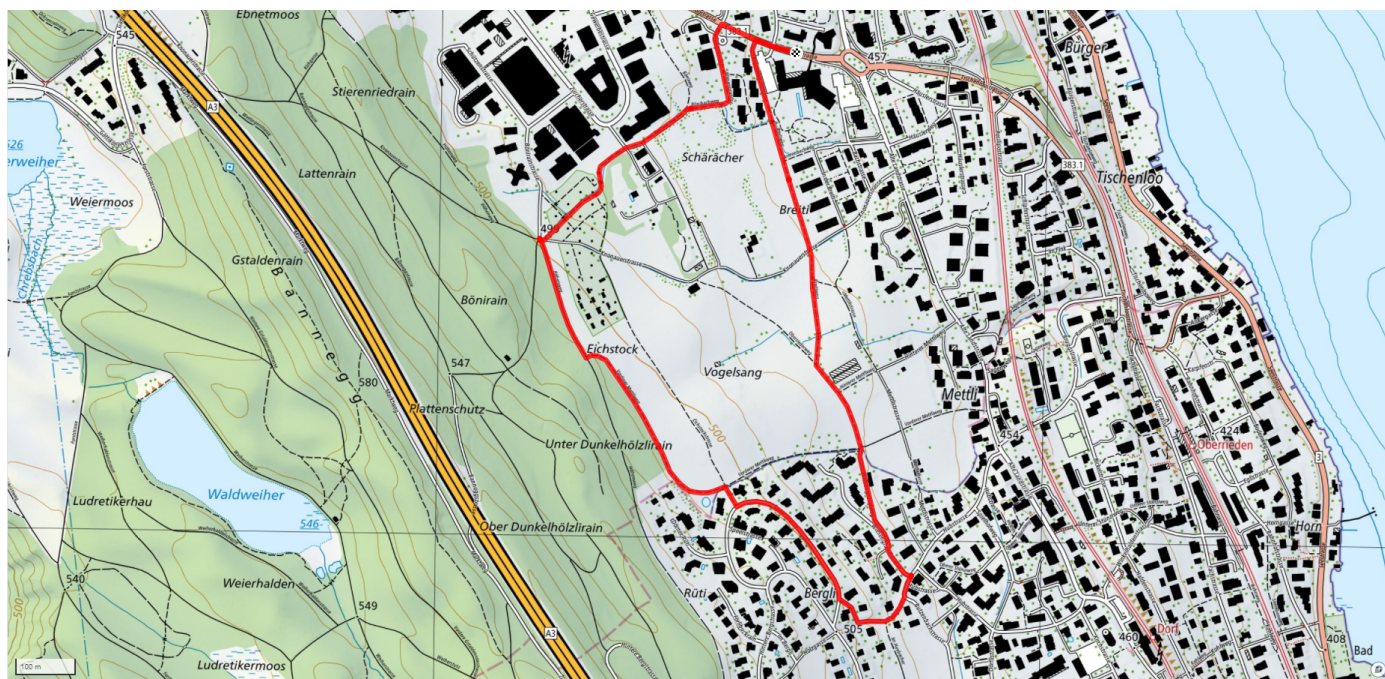

2

Serata-Rundweg

2.8km

↑ 40m
↓ 30m

0

Treffpunkt

Haltestelle Alterszentrum, talwärts

Informationen zu den Öffentlichen Verkehrsmitteln

Bushaltestelle Alterszentrum

Gemütlicher Abschluss

Serata Tisch 55

schweizmobil.ch

zaemegolaufe.ch

Gemeinde Thalwil