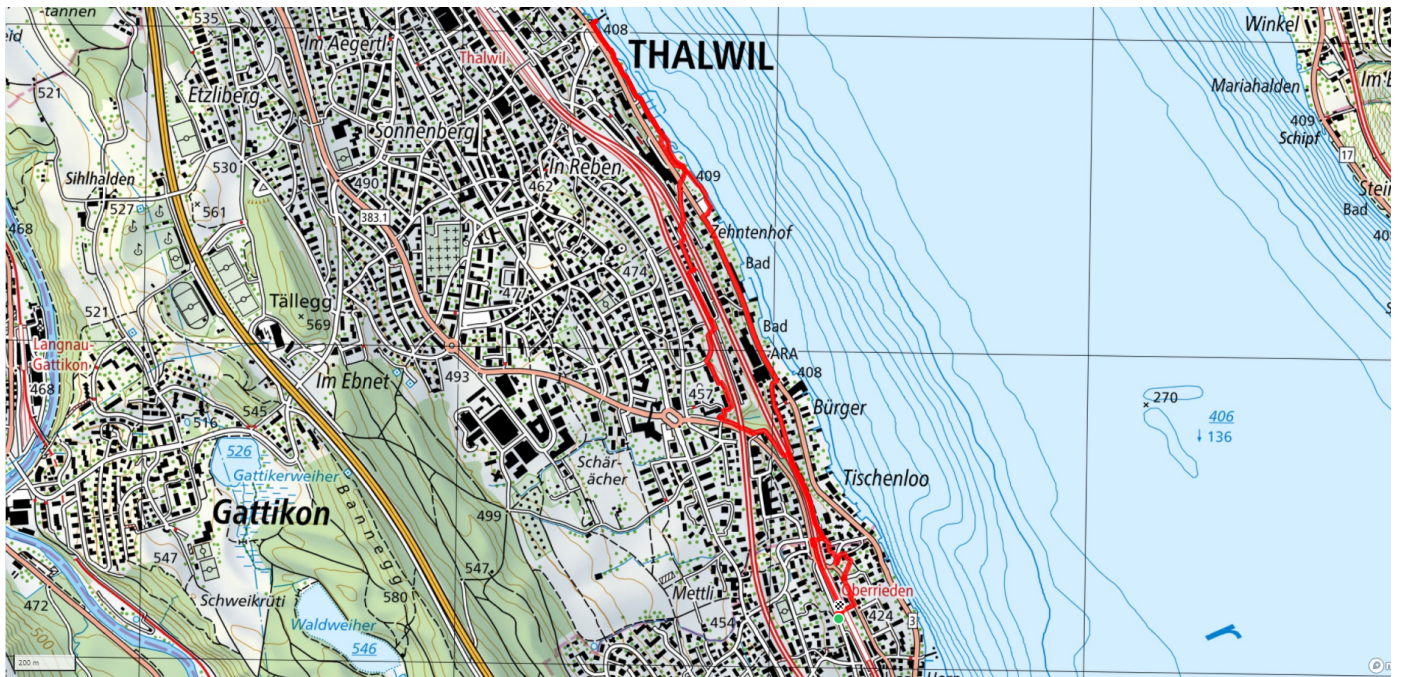

11

Seetour Thalwil

4.7km

↑↓
87m

0

Treffpunkt

Bahnhof See, Werbesäule

Gemütlicher Abschluss