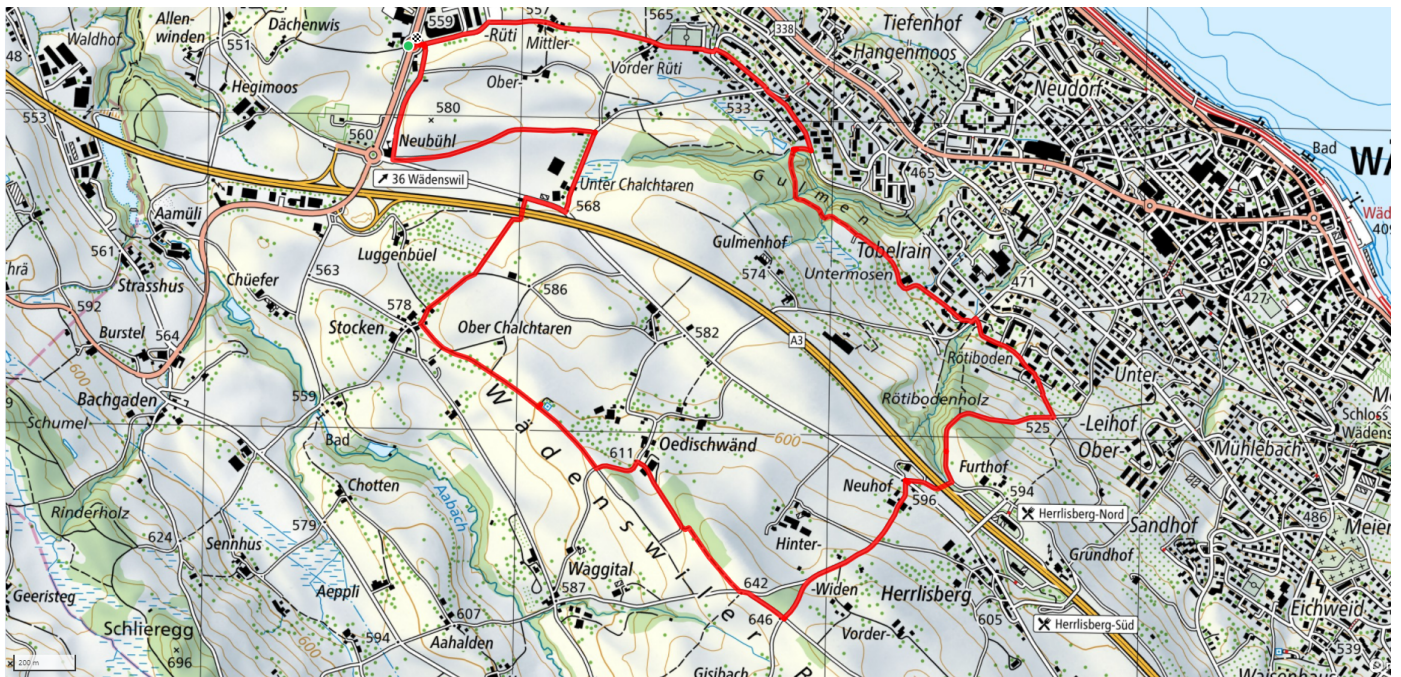

41

Wädenswiler Berg

8km

↑↓
220m

0

Treffpunkt

Bahnhof Wädenswil

Informationen zu den Öffentlichen Verkehrsmittel

Bus bis Haltestelle Hintere Rüti

Start des Parcours

Beim Hofladen am Kreisel

Gemütlicher Abschluss

Restaurant Schöneegg

schweizmobil.ch

zaemegolaufe.ch

stadt  wädenswil