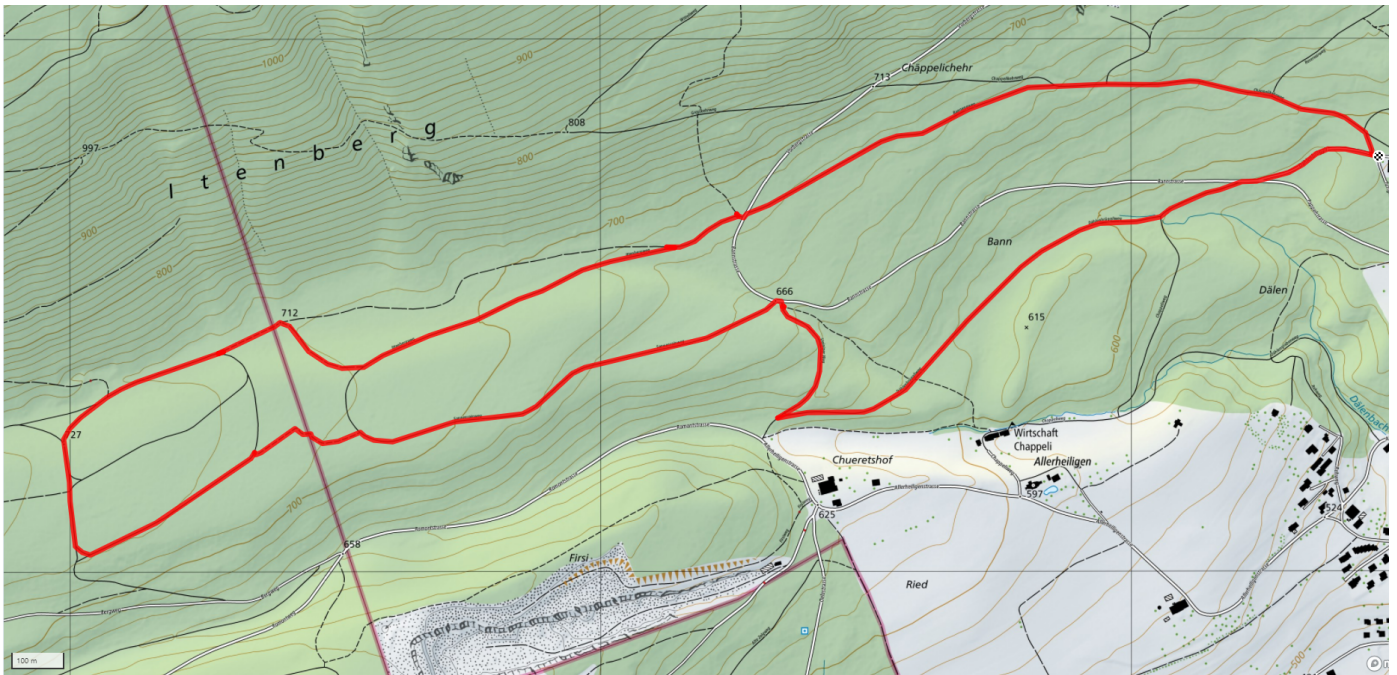

16

Hufeisen

6.1km

↑↓
148m

0

Treffpunkt
Holzerhütte

Informationen zu den Öffentlichen Verkehrsmittel
Bushaltestelle Holzerhütte

Gemütlicher Abschluss
Restaurant Feldschlösschen, Passage oder Coop