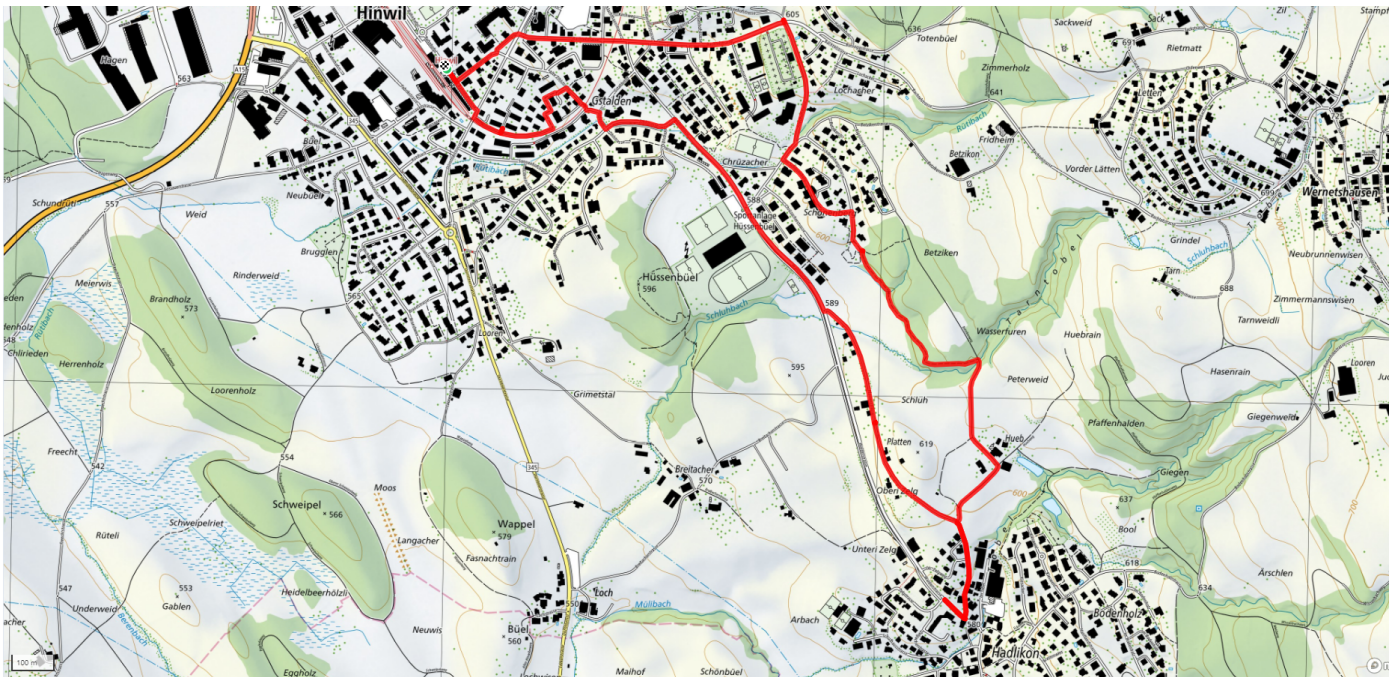

10

Platten

5km

↑↓
101m

0

Treffpunkt

Bahnhof Hinwil (vor Migrolino)

Gemütlicher Abschluss

Einkehrmöglichkeiten im Dorf

schweizmobil.ch

zaemegolaufe.ch

Gemeinde Hinwil