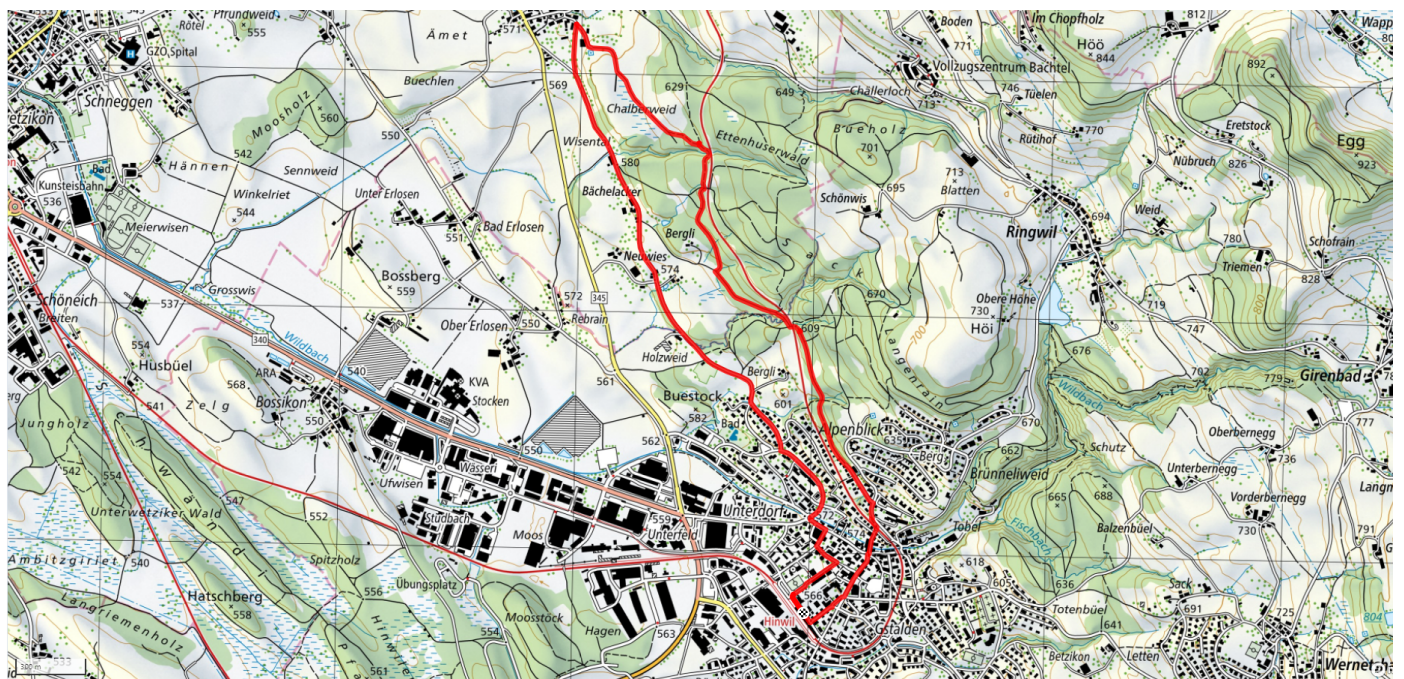

32

Ettenhausen

6.7km

↑↓
113m

0

Treffpunkt
Bahnhof Hinwil (vor Migrolino)

Informationen zu den Öffentlichen Verkehrsmitteln
Bahnhof Hinwil

Gemütlicher Abschluss
Einkehrmöglichkeiten im Dorf

schweizmobil.ch

zaemegolaufe.ch

Gemeinde Hinwil