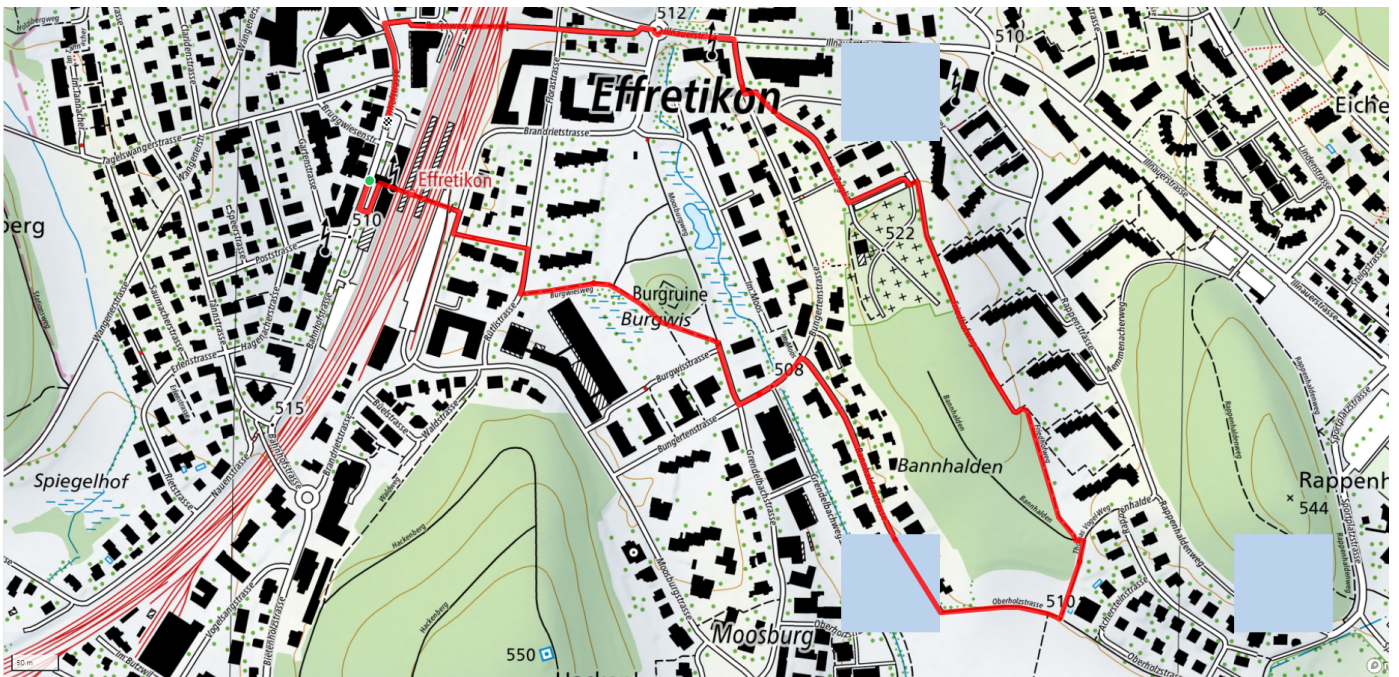

## Dorfrunde Effretikon, Bannhalde

2.5km

↑↓  
30m

0