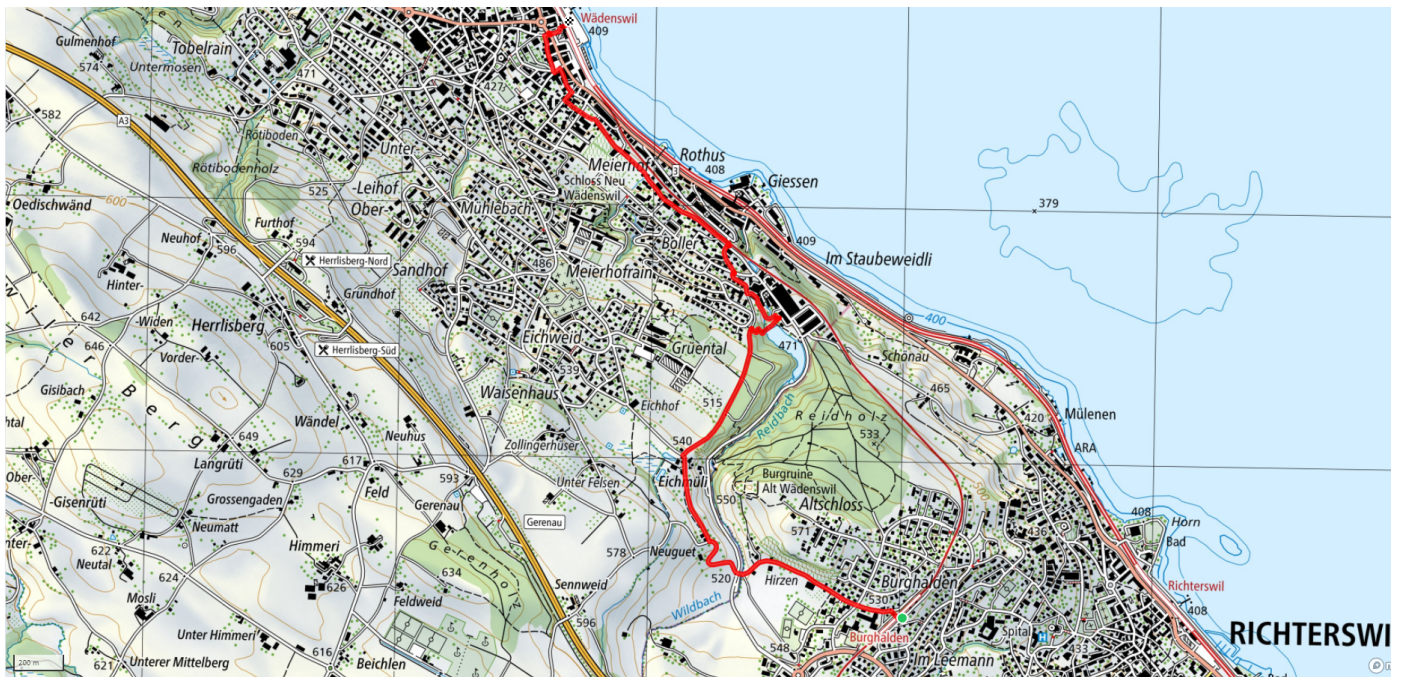

19

Eichmüli

4km

↑ 52m
↓ 175m

0

Treffpunkt
Bahnhof Wädenswil

Informationen zu den Öffentlichen Verkehrsmittel
VBZ Zonen 152 und 153

Start des Parcours
SOB Station Burghalden

Gemütlicher Abschluss
Restaurant Fabrikbeiz

schweizmobil.ch

zaemegolaufe.ch